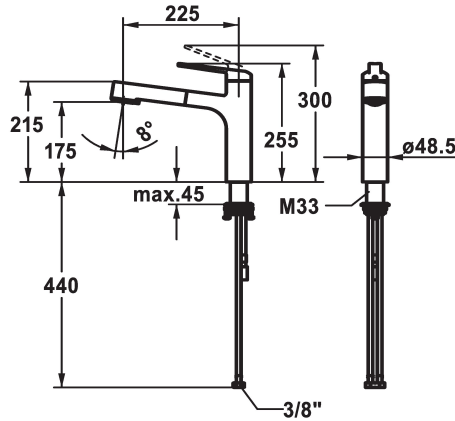

KWC DOMO 6.0 Mitigeur à levier - Cuisine

Modell-Linie: **DOMO 6.0** | 10.661.033.000FL
Robinetteries | Robinets à monocommande

KWC-No.

124922
chromeline, A 225, raccords flexibles

- * Mitigeur à levier
- * TouchProtect - protection contre les brûlures grâce au principe de la double coque
- * Anti-refoulement intégré
- * Douchette extractible
- SprayClean - élimination active du calcaire et nettoyage rapide du filtre
- extensible jusqu'à 600 mm
- TripleClean - Réglable parmi les modes normal, doux et puissant
- surface du flexible assortie à la surface de la robinetterie
- QuickConnect - Système simple de raccord de flexible

- * Guide flexible orientable 120°
- * EasyLock - rétractation aisée de la douchette extractible
- * OptimalSpace - un espace de lavage ou de travail généreux
- * KWC cartouche M 35 S
- avec technique à disques céramique
- réglage de débit et de température continu
- limitation de température
- * Raccords flexibles 3/8"
- * QuickInstallation - Fixation à l'aide de raccords filetés avec vis de blocage
- Perçage utile ø35 mm

Données techniques

Débit jet pluie	9 l/min (3 bar)
Débit jet normal	8 l/min (3 bar)
Raccord	tuyaux de raccordement flexibles
goulot	orientable
Commande	commande par le haut
Douchette de cuisine	Douchette extractible
Code couleur	chromeline
Type d'installation	montage vertical
Type de robinet	01
Dimension de la hauteur	255
Groupe de bruit pour la robinetterie	yes
Projection A	A225
Label énergétique	A
Dimension de la sortie d'eau	175
Matière	Laiton

9 l/min (3 bar)
8 l/min (3 bar)
tuyaux de raccordement flexibles
orientable
commande par le haut
Douchette extractible
chromeline
montage vertical
01
255
yes
A225
A
175
Laiton