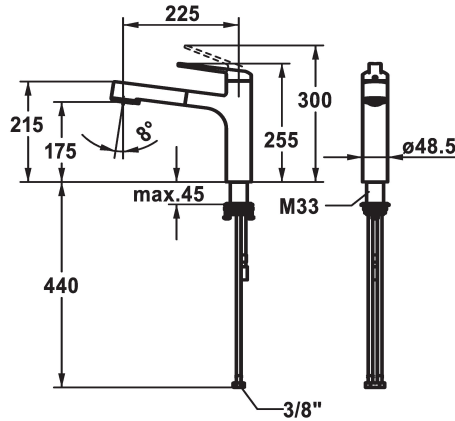

KWC DOMO 6.0 Mitigeur à levier - Cuisine

Modell-Linie: **DOMO 6.0** | 10.661.033.000FL
Robinetteries | Robinets à monocommande