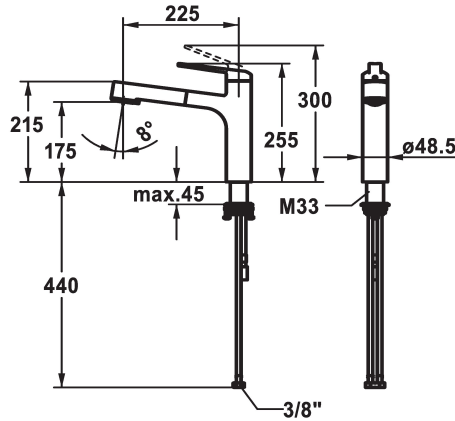

## KWC DOMO 6.0 Mitigeur à levier - Cuisine

Modell-Linie: DOMO 6.0 | 10.661.033.000FL  
Robinetteries | Robinets à monocommande

### KWC-No.

**124922**  
chromeline, A 225, raccords flexibles

- \* Mitigeur à levier
- \* TouchProtect - protection contre les brûlures grâce au principe de la double coque
- \* Anti-refoulement intégré
- \* Douchette extractible
- SprayClean - élimination active du calcaire et nettoyage rapide du filtre
- extensible jusqu'à 600 mm
- TripleClean - Réglable parmi les modes normal, doux et puissant
- surface du flexible assortie à la surface de la robinetterie
- QuickConnect - Système simple de raccord de flexible

- \* Guide flexible orientable 120°
- \* EasyLock - rétractation aisée de la douchette extractible
- \* OptimalSpace - un espace de lavage ou de travail généreux
- \* KWC cartouche M 35 S
- avec technique à disques céramique
- réglage de débit et de température continu
- limitation de température
- \* Raccords flexibles 3/8"
- \* QuickInstallation - Fixation à l'aide de raccords filetés avec vis de blocage
- Perçage utile ø35 mm

9 l/min (3 bar)
8 l/min (3 bar)
tuyaux de raccordement flexibles
orientable
commande par le haut
Douchette extractible
chromeline
montage vertical
01
255
yes
A225
A
175
Laiton