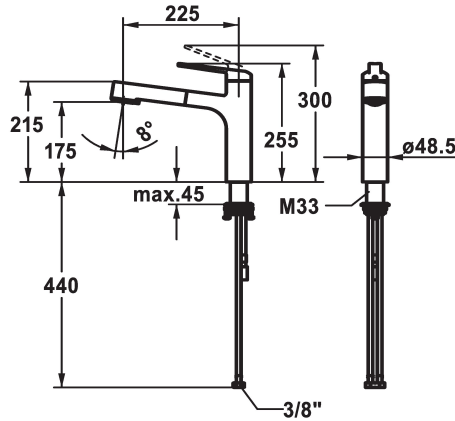

KWC DOMO 6.0 Miscelatore a leva - Cucina

Modell-Linie: DOMO 6.0 | 10.661.033.000FL
Rubinetterie per bagni | Rubinetterie monocomando

KWC-No.

124922
chromeline, A 225, tubi flessibili di collegamento

- * Miscelatore a leva
- * TouchProtect - protezione dalle scottature grazie al sistema a intercapedine
- * Con sicurezza antiriflusso
- * Doccia estraibile
 - SprayClean - eliminazione attiva del calcare e pulizia rapida
 - estraibile fino a 600 mm
 - TripleClean - Getto regolabile a piacere tra normale, soft o power
 - superficie del tubo flessibile abbinata alla superficie della rubinetteria
 - QuickConnect - Semplice sistema di inserimento a tubo

- * Passaggio tubo flessibile, orientabile 120°
- * EasyLock - ritorno automatico nella posizione iniziale
- * OptimalSpace - ampia zona di lavoro e di lavaggio
- * KWC cartuccia M 35 S
 - con tecnica a dischi in ceramica
 - regolazione continua della portata e della temperatura
 - limitazione della temperatura
- * Tubi flessibili di collegamento da 3/8"
- * QuickInstallation - Fissaggio tramite raccordo filettato con viti di arresto
- * Foratura ø35 mm

Dati tecnici

Portata getto pioggia
Portata getto normale
Raccordo
bocca
Operazione
Doccia in cucina
Codice colore
Tipo di installazione
Tipo di rubinetto
Dimensioni in altezza
Classe di rumorosità
Proiezione A
Etichetta energetica
Dimensioni uscita acqua
Materiale
teamNumber
sanitasTroeschNumber

9 l/min (3 bar)
8 l/min (3 bar)
tubi di collegamento flessibili
orientabile
azionamento superiore
Doccia estraibile
chromeline
montaggio fisso
01
255
yes
A225
A
175
Ottone
725487.502
6111 295.501