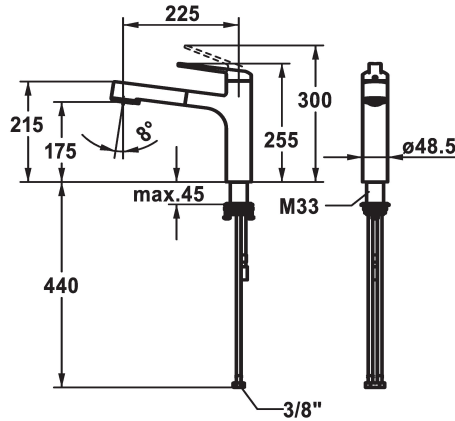

## KWC DOMO 6.0 Miscelatore a leva - Cucina

Modell-Linie: DOMO 6.0 | 10.661.033.000FL  
Rubinetterie per bagni | Rubinetterie monocomando

### KWC-No.

**124922**  
chromeline, A 225, tubi flessibili di collegamento

- \* Miscelatore a leva
- \* TouchProtect - protezione dalle scottature grazie al sistema a intercapedine
- \* Con sicurezza antiriflusso
- \* Doccia estraibile
  - SprayClean - eliminazione attiva del calcare e pulizia rapida
  - estraibile fino a 600 mm
  - TripleClean - Getto regolabile a piacere tra normale, soft o power
  - superficie del tubo flessibile abbinata alla superficie della rubinetteria
  - QuickConnect - Semplice sistema di inserimento a tubo

- \* Passaggio tubo flessibile, orientabile 120°
- \* EasyLock - ritorno automatico nella posizione iniziale
- \* OptimalSpace - ampia zona di lavoro e di lavaggio
- \* KWC cartuccia M 35 S
  - con tecnica a dischi in ceramica
  - regolazione continua della portata e della temperatura
  - limitazione della temperatura
- \* Tubi flessibili di collegamento da 3/8"
- \* QuickInstallation - Fissaggio tramite raccordo filettato con viti di arresto
- \* Foratura ø35 mm

9 l/min (3 bar)
8 l/min (3 bar)
tubi di collegamento flessibili
orientabile
azionamento superiore
Doccia estraibile
chromeline
montaggio fisso
Hebelmischer
255
I
A225
A
175
Ottone