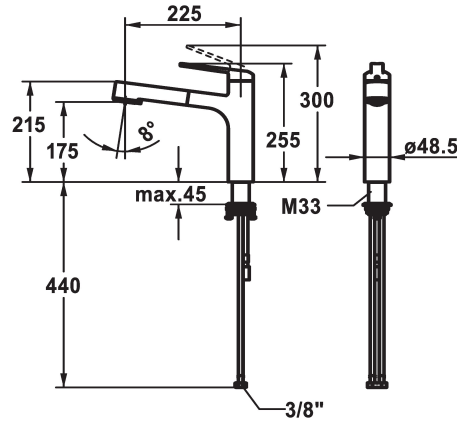

## KWC DOMO 6.0 Eengreepsmengkraan

Modell-Linie: DOMO 6.0 | 10.661.033.000FL  
Kranen | Eengreepkranen

### KWC-No.

**124922**  
chromeline, A 225, flexible connection hoses

- \* Eengreepsmengkraan
- \* TouchProtect - mengkraanromp wordt niet heet
- \* Beveiligd tegen terugstroming
- \* Uittrekbare vaardouche
- SprayClean - actieve kalkverwijdering en snelle reiniging van de zeef
- tot 600 mm uittrekbbaar
- TripleClean - Keuze uit een normale, een zachte en een powerstraal
- slangoppervlak passend bij oppervlak van mengkraan
- QuickConnect - Eenvoudig slangkoppelingssysteem
- \* Slangdoorvoer, draaibaar 120°

- \* EasyLock - Eenvoudig intrekken van de uittrekbare vaardouche
- \* OptimalSpace - Royale was- en werkomgeving
- \* KWC patroon M 35 S
- met keramische-schijventechniek
- debiet en temperatuur traploos instelbaar
- temperatuurbegrenzing
- \* Flexibele aansluitslangen 3/8"
- \* QuickInstallation - Bevestiging met draadfitting met borgschroeven
- \* Tafelboring ø35 mm

9 l/min (3 bar)
8 l/min (3 bar)
flexibele aansluitslangen
draaibaar
bovenbediening
Uittrekbare vaardouche
chromeline
staande montage
Hebelmischer
255
l
A225
A
175
Messing