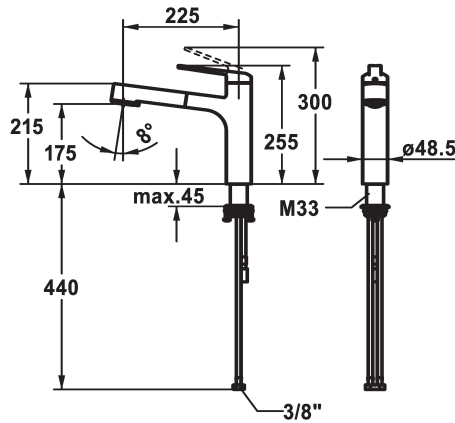

KWC DOMO 6.0 Eengreepsmengkraan

Modell-Linie: DOMO 6.0 | 10.661.033.000FL
Kranen | Eengreepkranen

KWC-No.

124922
chromeline, A 225, flexible connection hoses

- * Eengreepsmengkraan
- * TouchProtect - mengkraanromp wordt niet heet
- * Beveiligd tegen terugstroming
- * Uittrekbare vaardouche
 - SprayClean - actieve kalkverwijdering en snelle reiniging van de zeef
 - tot 600 mm uittrekbaar
 - TripleClean - Keuze uit een normale, een zachte en een powerstraal
 - slangoppervlak passend bij oppervlak van mengkraan
 - QuickConnect - Eenvoudig slangkoppelingsysteem
- * Slangdoorvoer, draaibaar 120°

- * EasyLock - Eenvoudig intrekken van de uittrekbare vaardouche
- * OptimalSpace - Royale was- en werkomgeving
- * KWC patroon M 35 S
 - met keramische-schijventechniek
 - debiet en temperatuur traploos instelbaar
 - temperatuurbegrenzing
- * Flexibele aansluitslangen 3/8"
- * QuickInstallation - Bevestiging met draadfitting met borgschroeven
- * Tafelboring ø35 mm

Technical Data

Doorstroomhoeveelheid zeefstraal
Doorstroomhoeveelheid normale straal
Connection
uitloop
Handling
Kitchen_spray
Kleurcode
Installation_type
Faucet_typ
Hoogteafmeting
G_Acoustic group
Projection_A
EnergyLabelCH
Afmetingen wateruitlaat
Materiaal

9 l/min (3 bar)
8 l/min (3 bar)
flexibele aansluitslangen
draaibaar
bovenbediening
Uittrekbare vaardouche
chromeline
staande montage
01
255
yes
A225
A
175
Messing