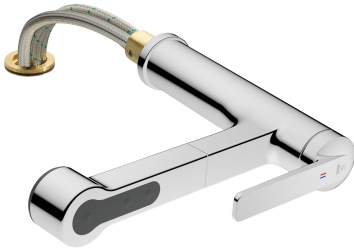

KWC DOMO 6.0

Hebelmischer - Küche - wegnehmbar

Modell-Linie: DOMO 6.0 | 10.661.053.000FL

Armaturen | Manuelle Armaturen

KWC-Nr.

124923

chromeline, A 225, flexible Anschlusschläuche

- * Hebelmischer
- * Wegnehmbar für Unterfenstermontage - Einbaumaß 55 mm
- * TouchProtect - Schutz vor Verbrennungen durch Zweischalenprinzip
- * Eigensicher gegen Rückfließen
- * Auszugbrause
 - SprayClean - aktive Kalkbeseitigung und schnelle Siebreinigung
 - bis 600 mm ausziehbar
 - TripleClean - Umstellbar zwischen Normal-, Soft- und Powerstrahlmodus
 - Schlauchoberfläche passend zu Amaturoberfläche

- * Schlauchdurchführung, schwenkbar 120°
- * EasyLock - einfache Auszugbrausenrückführung
- * OptimalSpace - grosszügiger Wasch- / Arbeitsbereich
- * KWC Steuerpatrone M 35 S
 - mit Keramikscheibentechnik
 - Auslaufmenge und Temperatur stufenlos einstellbar
 - Temperaturbegrenzung
- * Flexible Anschlusschläuche 3/8"
- * Befestigung mit Gewindestutzen M35 x 1.5 (Vormontagesockel)
- Tischbohrung \varnothing 35 - 37 mm

9 l/min (3 bar)
8 l/min (3 bar)
Flexible Anschlusschläuche
schwenkbar
wegnehmbar
topbedient
Auszugbrause
chromeline
Standmontage
Hebelmischer
265
I
A 225
A
185
Messing
725489.502
6111 297.501