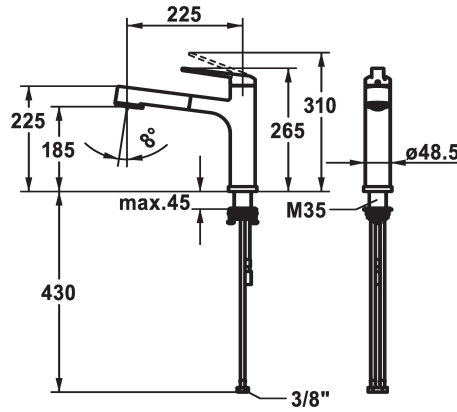

KWC DOMO 6.0

Hebelmischer - Küche - wegnehmbar

Modell-Linie: DOMO 6.0 | 10.661.053.000FL

Armaturen | Manuelle Armaturen

KWC-Nr.

124923

chromeline, A 225, flexible Anschlusschläuche

- * Hebelmischer
- * Wegnehmbar für Unterfenstermontage - Einbaumaß 55 mm
- * TouchProtect - Schutz vor Verbrennungen durch Zweischalenprinzip
- * Eigensicher gegen Rückfließen
- * Auszugbrause
 - SprayClean - aktive Kalkbeseitigung und schnelle Siebreinigung
 - bis 600 mm ausziehbar
 - TripleClean - Umstellbar zwischen Normal-, Soft- und Powerstrahlmodus
 - Schlauchoberfläche passend zu Amaturoberfläche

- * Schlauchdurchführung, schwenkbar 120°
- * EasyLock - einfache Auszugbrausenrückführung
- * OptimalSpace - grosszügiger Wasch- / Arbeitsbereich
- * KWC Steuerpatrone M 35 S
 - mit Keramikscheibentechnik
 - Auslaufmenge und Temperatur stufenlos einstellbar
 - Temperaturbegrenzung
- * Flexible Anschlusschläuche 3/8"
- * Befestigung mit Gewindestutzen M35 x 1.5 (Vormontagesockel)
- Tischbohrung \varnothing 35 - 37 mm

Technische Daten

Auslaufmenge Siebstrahl
Auslaufmenge Normalstrahl
Anschluss
Auslauf
wegnehmbar
Bedienung
Küchenbrause
Farbcode
Installationsart
Armaturtyp
Mass Höhe
Armaturengeräuschgruppe
Ausladung A
Energie Etiketle
Mass-Wasseraustritt
Material
teamNumber
sanitasTroeschNumber

9 l/min (3 bar)
8 l/min (3 bar)
Flexible Anschlusschläuche
schwenkbar
wegnehmbar
topbedient
Auszugbrause
chromeline
Standmontage
Hebelmischer
265
I
A 225
A
185
Messing
725489.502
6111 297.501