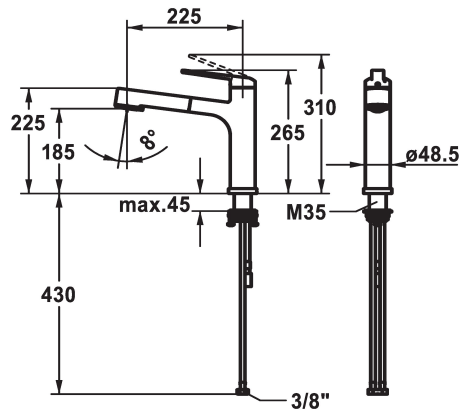

KWC DOMO 6.0

Mitigeur à levier - Cuisine - déboîtable

Modell-Linie: DOMO 6.0 | 10.661.053.000FL

Robinetteries | Robinets à monocommande

KWC-No.

124923

chromeline, A 225, raccordements flexibles

- * Mitigeur à levier
- * Pour montage sous fenêtre, déboîtable - hauteur min. 55 mm
- * TouchProtect - protection contre les brûlures grâce au principe de la double coque
- * Anti-refoulement intégré
- * Douchette extractible
- SprayClean - élimination active du calcaire et nettoyage rapide du filtre
- extensible jusqu'à 600 mm
- TripleClean - Réglable parmi les modes normal, doux et puissant
- surface du flexible assortie à la surface de la robinetterie

- * Guide flexible orientable 120°
- * EasyLock - rétractation aisée de la douchette extractible
- * OptimalSpace - un espace de lavage ou de travail généreux
- * KWC cartouche M 35 S
- avec technique à disques céramique
- réglage de débit et de température continu
- limitation de température
- * Raccordements flexibles 3/8"
- * Fixation par tige filetée M35 x 1.5 (socle prémonté)
- Perçage utile ø35 - 37 mm

Données techniques

Débit jet pluie
Débit jet normal
Raccord
goulot
rabbatable
Commande
Douchette de cuisine
Code couleur
Type d'installation
Type de robinet
Dimension de la hauteur
Groupe de bruit pour la robinetterie
Projection A
Label énergétique
Dimension de la sortie d'eau
Matière

9 l/min (3 bar)
8 l/min (3 bar)
tuyaux de raccordement flexibles
orientable
déboîtable
commande par le haut
Douchette extractible
chromeline
montage vertical
Hebelmischer
265
I
A225
A
185
Laiton