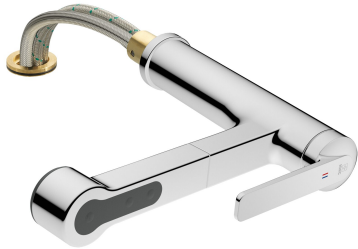

KWC DOMO 6.0

Mitigeur à levier - Cuisine - déboîtable

Modell-Linie: DOMO 6.0 | 10.661.053.000FL

Robinetteries | Robinets à monocommande

KWC-No.

124923

chromeline, A 225, raccordements flexibles

- * Mitigeur à levier
- * Pour montage sous fenêtre, déboîtable - hauteur min. 55 mm
- * TouchProtect - protection contre les brûlures grâce au principe de la double coque
- * Anti-refoulement intégré
- * Douchette extractible
- SprayClean - élimination active du calcaire et nettoyage rapide du filtre
- extensible jusqu'à 600 mm
- TripleClean - Réglable parmi les modes normal, doux et puissant
- surface du flexible assortie à la surface de la robinetterie

- * Guide flexible orientable 120°
- * EasyLock - rétractation aisée de la douchette extractible
- * OptimalSpace - un espace de lavage ou de travail généreux
- * KWC cartouche M 35 S
- avec technique à disques céramique
- réglage de débit et de température continu
- limitation de température
- * Raccordements flexibles 3/8"
- * Fixation par tige filetée M35 x 1.5 (socle prémonté)
- Perçage utile ø35 - 37 mm

9 l/min (3 bar)
8 l/min (3 bar)
tuyaux de raccordement flexibles
orientable
déboîtable
commande par le haut
Douchette extractible
chromeline
montage vertical
Hebelmischer
265
I
A225
A
185
Laiton