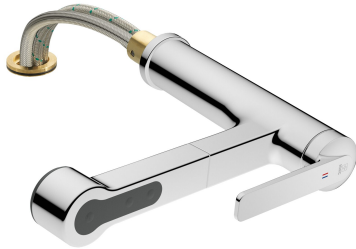

KWC DOMO 6.0

Mitigeur à levier - Cuisine - déboîtable

Modell-Linie: DOMO 6.0 | 10.661.053.000FL

Robinetteries | Robinets à monocommande

KWC-No.

124923

chromeline, A 225, raccordements flexibles

* Mitigeur à levier

* Pour montage sous fenêtre, déboîtable - hauteur min. 55 mm

* TouchProtect - protection contre les brûlures grâce au principe de la double coque

* Anti-refoulement intégré

* Douchette extractible

- SprayClean - élimination active du calcaire et nettoyage rapide du filtre

- extensible jusqu'à 600 mm

- TripleClean - Réglable parmi les modes normal, doux et puissant

- surface du flexible assortie à la surface de la robinetterie

* Guide flexible orientable 120°

* EasyLock - rétractation aisée de la douchette extractible

* Fixation par tige filetée M35 x 1.5 (socle prémonté)

Perçage utile ø35 - 37 mm

Données techniques

Débit jet pluie

9 l/min (3 bar)

Débit jet normal

8 l/min (3 bar)

Raccord