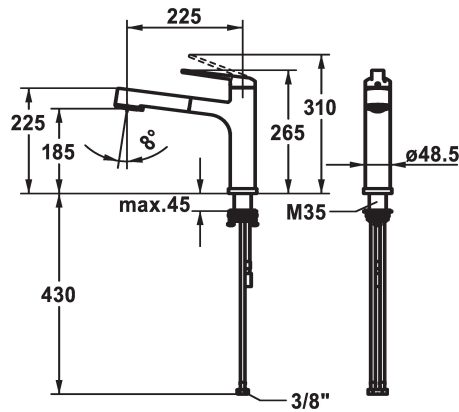

KWC DOMO 6.0

Mitigeur à levier - Cuisine - déboîtable

Modell-Linie: DOMO 6.0 | 10.661.053.000FL

Robinetteries | Robinets à monocommande

KWC-No.

124923

chromeline, A 225, raccordements flexibles

* Mitigeur à levier

- extensible jusqu'à 600 mm

- TripleClean - Réglable parmi les modes normal, doux et puissant

- surface du flexible assortie à la surface de la robinetterie

* Guide flexible orientable 120°

* EasyLock - rétractation aisée de la douchette extractible

* Fixation par tige filetée M35 x 1.5 (socle prémonté)

Perçage utile ø35 - 37 mm

Données techniques

Débit jet pluie

9 l/min (3 bar)

Débit jet normal

8 l/min (3 bar)

Raccord

Douchette extractible

Code couleur

chromeline

Type d'installation

montage vertical

Type de robinet

Hebelmischer

Dimension de la hauteur