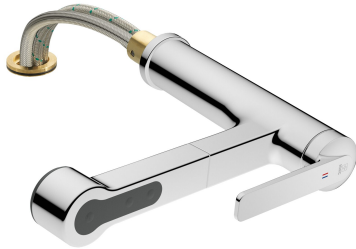

## KWC DOMO 6.0

Miscelatore a leva - Cucina - corpo estraibile

Modell-Linie: DOMO 6.0 | 10.661.053.000FL

Rubinetterie per bagni | Rubinetterie monocomando

### KWC-No.

**124923**

chromeline, A 225, tubi flessibili di collegamento

- \* Miscelatore a leva
- \* Estraibile per montaggio sotto finestra - ingombro 55 mm
- \* TouchProtect - protezione dalle scottature grazie al sistema a intercapedine
- \* Con sicurezza antiriflusso
- \* Doccia estraibile
- SprayClean - eliminazione attiva del calcare e pulizia rapida
- estraibile fino a 600 mm
- TripleClean - Getto regolabile a piacere tra normale, soft o power
- superficie del tubo flessibile abbinata alla superficie della rubinetteria

- \* Passaggio tubo flessibile, orientabile 120°
- \* EasyLock - ritorno automatico nella posizione iniziale
- \* OptimalSpace - ampia zona di lavoro e di lavaggio
- \* KWC cartuccia M 35 S
- con tecnica a dischi in ceramica
- regolazione continua della portata e della temperatura
- limitazione della temperatura
- \* Tubi flessibili di collegamento da 3/8"
- \* Fissaggio tramite raccordo filettato M35 x 1.5 (zoccolo premontato)
- \* Foratura ø35 - 37 mm

9 l/min (3 bar)
8 l/min (3 bar)
tubi di collegamento flessibili
orientabile
estraibile
azionamento superiore
Doccia estraibile
chromeline
montaggio fisso
Hebelmischer
265
I
A225
A
185
Ottone
725489.502
6111 297.501