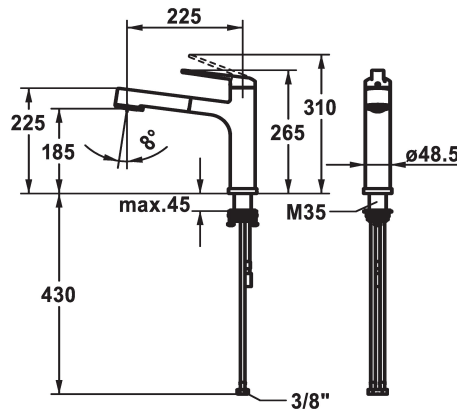

## KWC DOMO 6.0

Miscelatore a leva - Cucina - corpo estraibile

Modell-Linie: DOMO 6.0 | 10.661.053.000FL

Rubinetterie per bagni | Rubinetterie monocomando

### KWC-No.

**124923**

chromeline, A 225, tubi flessibili di collegamento

- \* Miscelatore a leva
- \* Estraibile per montaggio sotto finestra - ingombro 55 mm
- \* TouchProtect - protezione dalle scottature grazie al sistema a intercapedine
- \* Con sicurezza antiriflusso
- \* Doccia estraibile
- SprayClean - eliminazione attiva del calcare e pulizia rapida
- estraibile fino a 600 mm
- TripleClean - Getto regolabile a piacere tra normale, soft o power
- superficie del tubo flessibile abbinata alla superficie della rubinetteria

- \* Passaggio tubo flessibile, orientabile 120°
- \* EasyLock - ritorno automatico nella posizione iniziale
- \* OptimalSpace - ampia zona di lavoro e di lavaggio
- \* KWC cartuccia M 35 S
- con tecnica a dischi in ceramica
- regolazione continua della portata e della temperatura
- limitazione della temperatura
- \* Tubi flessibili di collegamento da 3/8"
- \* Fissaggio tramite raccordo filettato M35 x 1.5 (zoccolo premontato)
- \* Foratura ø35 - 37 mm

9 l/min (3 bar)
8 l/min (3 bar)
tubi di collegamento flessibili
orientabile
estraibile
azionamento superiore
Doccia estraibile
chromeline
montaggio fisso
Hebelmischer
265
I
A225
A
185
Ottone
725489.502
6111 297.501