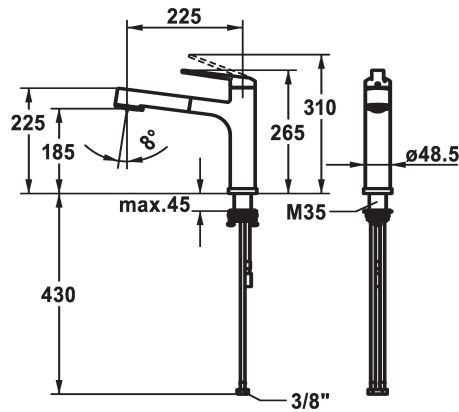

KWC DOMO 6.0

Miscelatore a leva - Cucina - corpo estraibile

Modell-Linie: DOMO 6.0 | 10.661.053.000FL

Rubinetterie per bagni | Rubinetterie monocomando

KWC-No.

124923

chromeline, A 225, tubi flessibili di collegamento

- * Miscelatore a leva
- * Estraibile per montaggio sotto finestra - ingombro 55 mm
- * TouchProtect - protezione dalle scottature grazie al sistema a intercapedine
- * Con sicurezza antiriflusso
- * Doccia estraibile
- SprayClean - eliminazione attiva del calcare e pulizia rapida
- estraibile fino a 600 mm
- TripleClean - Getto regolabile a piacere tra normale, soft o power
- superficie del tubo flessibile abbinata alla superficie della rubinetteria

- * Passaggio tubo flessibile, orientabile 120°
- * EasyLock - ritorno automatico nella posizione iniziale
- * OptimalSpace - ampia zona di lavoro e di lavaggio
- * KWC cartuccia M 35 S
- con tecnica a dischi in ceramica
- regolazione continua della portata e della temperatura
- limitazione della temperatura
- * Tubi flessibili di collegamento da 3/8"
- * Fissaggio tramite raccordo filettato M35 x 1.5 (zoccolo premontato)
- * Foratura ø35 - 37 mm

9 l/min (3 bar)
8 l/min (3 bar)
tubi di collegamento flessibili
orientabile
estraibile
azionamento superiore
Doccia estraibile
chromeline
montaggio fisso
Hebelmischer
265
I
A225
A
185
Ottone