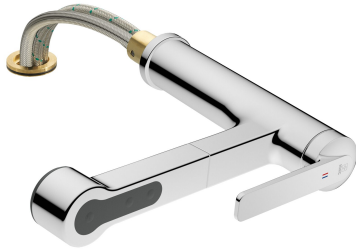

KWC DOMO 6.0

Miscelatore a leva - Cucina - corpo estraibile

Modell-Linie: DOMO 6.0 | 10.661.053.000FL

Rubinetterie per bagni | Rubinetterie monocomando

KWC-No.

124923

chromeline, A 225, tubi flessibili di collegamento

- * Miscelatore a leva
- * Estraibile per montaggio sotto finestra - ingombro 55 mm
- * TouchProtect - protezione dalle scottature grazie al sistema a intercapedine
- * Con sicurezza antiriflusso
- * Doccia estraibile
- SprayClean - eliminazione attiva del calcare e pulizia rapida
- estraibile fino a 600 mm
- TripleClean - Getto regolabile a piacere tra normale, soft o power
- superficie del tubo flessibile abbinata alla superficie della rubinetteria

- * Passaggio tubo flessibile, orientabile 120°
- * EasyLock - ritorno automatico nella posizione iniziale
- * OptimalSpace - ampia zona di lavoro e di lavaggio
- * KWC cartuccia M 35 S
- con tecnica a dischi in ceramica
- regolazione continua della portata e della temperatura
- limitazione della temperatura
- * Tubi flessibili di collegamento da 3/8"
- * Fissaggio tramite raccordo filettato M35 x 1.5 (zoccolo premontato)
- * Foratura ø35 - 37 mm

9 l/min (3 bar)
8 l/min (3 bar)
tubi di collegamento flessibili
orientabile
estraibile
azionamento superiore
Doccia estraibile
chromeline
montaggio fisso
Hebelmischer
265
I
A225
A
185
Ottone