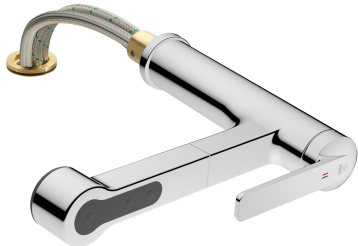

KWC DOMO 6.0

Verwijderbaar

Modell-Linie: DOMO 6.0 | 10.661.053.000FL

Kranen | Eengreepkranen

KWC-No.

124923

chromeline, A 225, flexible connection hoses

- * Eengreepsmengkraan
- * Verwijderbaar voor montage onder raam - inbouwmaat 55 mm
- * TouchProtect - mengkraanromp wordt niet heet
- * Beveiligd tegen terugstroming
- * Uittrekbare vaardouche
- SprayClean - actieve kalkverwijdering en snelle reiniging van de zeef
- tot 600 mm uittrekbaar
- TripleClean - Keuze uit een normale, een zachte en een powerstraal
- slangoppervlak passend bij oppervlak van mengkraan
- * Slangdoorvoer, draaibaar 120°

- * EasyLock - Eenvoudig intrekken van de uittrekbare vaardouche
- * OptimalSpace - Royale was- en werkomgeving
- * KWC patroon M 35 S
- met keramische-schijventechniek
- debiet en temperatuur traploos instelbaar
- temperatuurbegrenzing
- * Flexibele aansluitlangen 3/8"
- * Bevestiging met schroefdraadhuls M35 x 1.5 (voormontagesokkel)
- * Tafelboring ø35 - 37 mm

9 l/min (3 bar)
8 l/min (3 bar)
flexibele aansluitlangen
draaibaar
verwijderbaar
bovenbediening
Uittrekbare vaardouche
chromeline
staande montage
Hebelmischer
265
l
A225
A
185
Messing