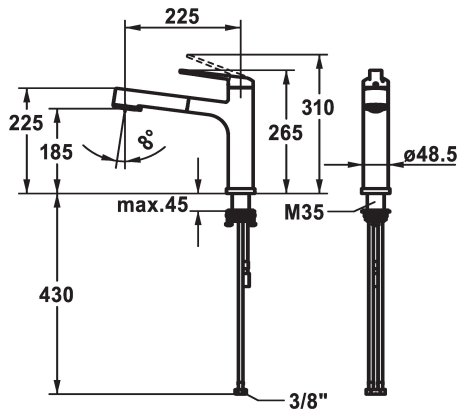

KWC DOMO 6.0

Verwijderbaar

Modell-Linie: DOMO 6.0 | 10.661.053.000FL

Kranen | Eengreepkranen

KWC-No.

124923

chromeline, A 225, flexible connection hoses

- * Eengreepsmengkraan
- * Verwijderbaar voor montage onder raam - inbouwmaat 55 mm
- * TouchProtect - mengkraanromp wordt niet heet
- * Beveiligd tegen terugstroming
- * Uittrekbare vaardouche
- SprayClean - actieve kalkverwijdering en snelle reiniging van de zeef
- tot 600 mm uittrekbaar
- TripleClean - Keuze uit een normale, een zachte en een powerstraal
- slangoppervlak passend bij oppervlak van mengkraan
- * Slangdoorvoer, draaibaar 120°

- * EasyLock - Eenvoudig intrekken van de uittrekbare vaardouche
- * OptimalSpace - Royale was- en werkomgeving
- * KWC patroon M 35 S
- met keramische-schijventechniek
- debiet en temperatuur traploos instelbaar
- temperatuurbegrenzing
- * Flexibele aansluitlangen 3/8"
- * Bevestiging met schroefdraadhuls M35 x 1.5 (voormontagesokkel)
- * Tafelboring ø35 - 37 mm

Technical Data

Doorstroomhoeveelheid zeefstraal
Doorstroomhoeveelheid normale straal
schroefverbindingen
uitloop
neerklapbaar
Bediening
Keukendouche
Kleurcode
Type installatie
Kraan type
Hoogteafmeting
geluidsklasse
Projectie A
Energielabel
Afmetingen wateruitlaat
Materiaal

9 l/min (3 bar)
8 l/min (3 bar)
flexibele aansluitlangen
draaibaar
verwijderbaar
bovenbediening
Uittrekbare vaardouche
chromeline
staande montage
Hebelmischer
265
l
A225
A
185
Messing