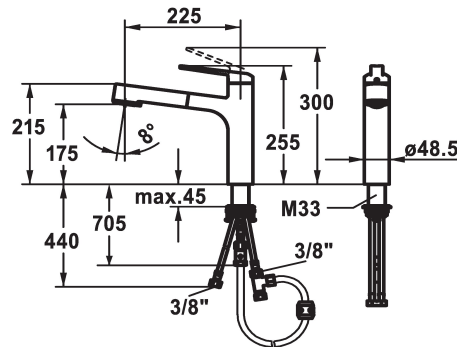

KWC DOMO 6.0

Hebelmischer - Küche - Niederdruck

Modell-Linie: DOMO 6.0 | 10.665.033.000FL

Armaturen | Manuelle Armaturen

KWC-Nr.

124924

chromeline, A 225, flexible Anschlusschläuche

- * Hebelmischer
- * TouchProtect - Schutz vor Verbrennungen durch Zweischalenprinzip
- * Eigensicher gegen Rückfließen
- * Auszugbrause
- SprayClean - aktive Kalkbeseitigung und schnelle Siebreinigung
- bis 600 mm ausziehbar
- TripleClean - Umstellbar zwischen Normal-, Soft- und Powerstrahlmodus
- Schlauchoberfläche passend zu Armatureoberfläche
- * Schlauchdurchführung, schwenkbar 120°

- * EasyLock - einfache Auszugbrausenrückführung
- * OptimalSpace - grosszügiger Wasch- / Arbeitsbereich
- * KWC Steuerpatrone M 35 S
- mit Keramikscheibentechnik
- Auslaufmenge und Temperatur stufenlos einstellbar
- Temperaturbegrenzung
- * Flexible Anschlusschläuche 3/8"
- * QuickInstallation - Befestigung mit Gewindestutzen M33 x 1.5 mit Feststellschrauben
- Tischbohrung ø35 mm

Technische Daten

Auslaufmenge Siebstrahl
Auslaufmenge Normalstrahl
Anschluss
Auslauf
Bedienung
Küchenbrause
Farbcode
Installationsart
Armaturtyp
Mass Höhe
Energiesparen
Armaturengeräuschgruppe
Ausladung A
Energie Etiketle
Mass-Wasseraustritt
Material

7 l/min (3 bar)
7 l/min (3 bar)
Flexible Anschlusschläuche
schwenkbar
topbedient
Auszugbrause
chromeline
Standmontage
Hebelmischer
255
Niederdruck
I
A 225
A
175
Messing