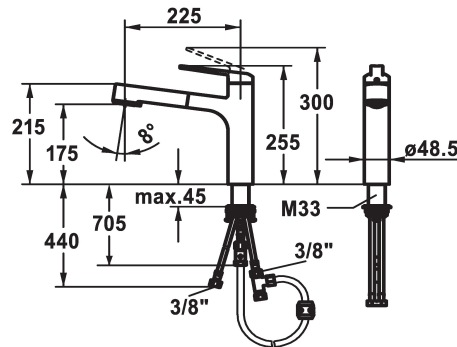

KWC DOMO 6.0

Hebelmischer - Küche - Niederdruck

Modell-Linie: DOMO 6.0 | 10.665.033.000FL

Armaturen | Manuelle Armaturen

KWC-Nr.

124924

chromeline, A 225, flexible Anschlusschläuche

- * Hebelmischer
- * TouchProtect - Schutz vor Verbrennungen durch Zweischalenprinzip
- * Eigensicher gegen Rückfließen
- * Auszugbrause
- SprayClean - aktive Kalkbeseitigung und schnelle Siebreinigung
- bis 600 mm ausziehbar
- TripleClean - Umstellbar zwischen Normal-, Soft- und Powerstrahlmodus
- Schlauchoberfläche passend zu Armaturoberfläche
- * Schlauchdurchführung, schwenkbar 120°

- * EasyLock - einfache Auszugbrausenrückführung
- * OptimalSpace - grosszügiger Wasch- / Arbeitsbereich
- * KWC Steuerpatrone M 35 S
- mit Keramikscheibentechnik
- Auslaufmenge und Temperatur stufenlos einstellbar
- Temperaturbegrenzung
- * Flexible Anschlusschläuche 3/8"
- * QuickInstallation - Befestigung mit Gewindestutzen M33 x 1.5 mit Feststellschrauben
- Tischbohrung ø35 mm

Technische Daten

Auslaufmenge Siebstrahl
Auslaufmenge Normalstrahl
Anschluss
Auslauf
Bedienung
Küchenbrause
Farbcode
Installationsart
Armaturtyp
Mass Höhe
Energiesparen
Armaturengeräuschgruppe
Ausladung A
Energie Etiketle
Mass-Wasseraustritt
Material

7 l/min (3 bar)
7 l/min (3 bar)
Flexible Anschlusschläuche
schwenkbar
topbedient
Auszugbrause
chromeline
Standmontage
Hebelmischer
255
Niederdruck
I
A 225
A
175
Messing