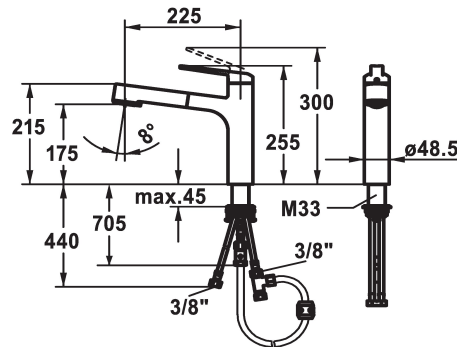

KWC DOMO 6.0

Mitigeur à levier - Cuisine - Basse pression

Modell-Linie: DOMO 6.0 | 10.665.033.000FL

Robinetteries | Robinets à monocommande

KWC-No.

124924

chromeline, A 225, raccords flexibles

- * Mitigeur à levier
- * TouchProtect - protection contre les brûlures grâce au principe de la double coque
- * Anti-refoulement intégré
- * Douchette extractible
- SprayClean - élimination active du calcaire et nettoyage rapide du filtre
- extensible jusqu'à 600 mm
- TripleClean - Réglable parmi les modes normal, doux et puissant
- surface du flexible assortie à la surface de la robinetterie
- * Guide flexible orientable 120°

- * EasyLock - rétractation aisée de la douchette extractible
- * OptimalSpace - un espace de lavage ou de travail généreux
- * KWC cartouche M 35 S
- avec technique à disques céramique
- réglage de débit et de température continu
- limitation de température
- * Raccords flexibles 3/8"
- * QuickInstallation - Fixation à l'aide de raccords filetés avec vis de blocage
- Perçage utile ø35 mm

Données techniques

Débit jet pluie	7 l/min (3 bar)
Débit jet normal	7 l/min (3 bar)
Raccord	tuyaux de raccordement flexibles
goulot	orientable
Commande	commande par le haut
Douchette de cuisine	Douchette extractible
Code couleur	chromeline
Type d'installation	montage vertical
Type de robinet	Hebelmischer
Dimension de la hauteur	255
Économies d'énergie	Niederdruck
Groupe de bruit pour la robinetterie	I
Projection A	A225
Label énergétique	A
Dimension de la sortie d'eau	175
Matière	Laiton