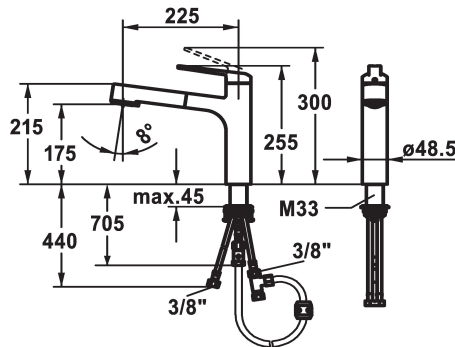

KWC DOMO 6.0

Mitigeur à levier - Cuisine - Basse pression

Modell-Linie: DOMO 6.0 | 10.665.033.000FL
 Robinetteries | Robinets à monocommande

KWC-No.

124924

chromeline, A 225, raccords flexibles

- * Mitigeur à levier
- * TouchProtect - protection contre les brûlures grâce au principe de la double coque
- * Anti-refoulement intégré
- * Douchette extractible
- SprayClean - élimination active du calcaire et nettoyage rapide du filtre
- extensible jusqu'à 600 mm
- TripleClean - Réglable parmi les modes normal, doux et puissant
- surface du flexible assortie à la surface de la robinetterie
- * Guide flexible orientable 120°

- * EasyLock - rétractation aisée de la douchette extractible
 - * OptimalSpace - un espace de lavage ou de travail généreux
 - * KWC cartouche M 35 S
 - avec technique à disques céramique
 - réglage de débit et de température continu
 - limitation de température
 - * Raccords flexibles 3/8"
 - * QuickInstallation - Fixation à l'aide de raccords filetés avec vis de blocage
- Perçage utile ø35 mm

Données techniques

Débit jet pluie	7 l/min (3 bar)
Débit jet normal	7 l/min (3 bar)
Raccord	tuyaux de raccordement flexibles
goulot	orientable
Commande	commande par le haut
Douchette de cuisine	Douchette extractible
Code couleur	chromeline
Type d'installation	montage vertical
Type de robinet	Hebelmischer
Dimension de la hauteur	255
Économies d'énergie	Niederdruck
Groupe de bruit pour la robinetterie	I
Projection A	A225
Label énergétique	A
Dimension de la sortie d'eau	175
Matière	Laiton
teamNumber	725497.502
sanitasTroeschNumber	6111 298.501