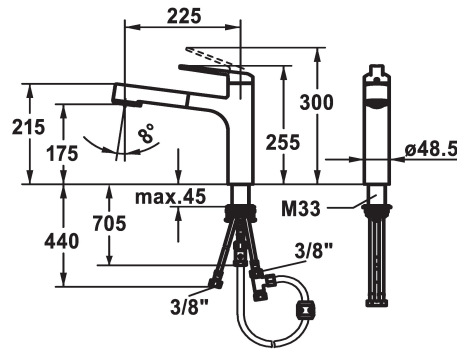

KWC DOMO 6.0

Mitigeur à levier - Cuisine - Basse pression

Modell-Linie: DOMO 6.0 | 10.665.033.000FL

Robinetteries | Robinets à monocommande

KWC-No.

124924

chromeline, A 225, raccords flexibles

- * Mitigeur à levier
- * TouchProtect - protection contre les brûlures grâce au principe de la double coque
- * Anti-refoulement intégré
- * Douchette extractible
- SprayClean - élimination active du calcaire et nettoyage rapide du filtre
- extensible jusqu'à 600 mm
- TripleClean - Réglable parmi les modes normal, doux et puissant
- surface du flexible assortie à la surface de la robinetterie
- * Guide flexible orientable 120°

- * EasyLock - rétractation aisée de la douchette extractible
- * OptimalSpace - un espace de lavage ou de travail généreux
- * KWC cartouche M 35 S
- avec technique à disques céramique
- réglage de débit et de température continu
- limitation de température
- * Raccords flexibles 3/8"
- * QuickInstallation - Fixation à l'aide de raccords filetés avec vis de blocage
- Perçage utile ø35 mm

Données techniques

Débit jet pluie
Débit jet normal
Raccord
goulot
Commande
Douchette de cuisine
Code couleur
Type d'installation
Type de robinet
Dimension de la hauteur
Économies d'énergie
Groupe de bruit pour la robinetterie
Projection A
Label énergétique
Dimension de la sortie d'eau
Matière

7 l/min (3 bar)
7 l/min (3 bar)
tuyaux de raccordement flexibles
orientable
commande par le haut
Douchette extractible
chromeline
montage vertical
Hebelmischer
255
Niederdruck
I
A225
A
175
Laiton