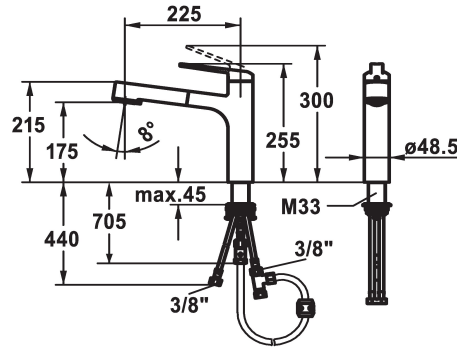

KWC DOMO 6.0

Miscelatore a leva - Cucina - Scarico libero

Modell-Linie: DOMO 6.0 | 10.665.033.000FL

Rubinetterie per bagni | Rubinetterie monocomando

KWC-No.

124924

chromeline, A 225, tubi flessibili di collegamento

- * Miscelatore a leva
- * TouchProtect - protezione dalle scottature grazie al sistema a intercapedine
- * Con sicurezza antiriflusso
- * Doccia estraibile
 - SprayClean - eliminazione attiva del calcare e pulizia rapida
 - estraibile fino a 600 mm
 - TripleClean - Getto regolabile a piacere tra normale, soft o power
 - superficie del tubo flessibile abbinata alla superficie della rubinetteria
- * Passaggio tubo flessibile, orientabile 120°

- * EasyLock - ritorno automatico nella posizione iniziale
- * OptimalSpace - ampia zona di lavoro e di lavaggio
- * KWC cartuccia M 35 S
 - con tecnica a dischi in ceramica
 - regolazione continua della portata e della temperatura
 - limitazione della temperatura
- * Tubi flessibili di collegamento da 3/8"
- * QuickInstallation - Fissaggio tramite raccordo filettato con viti di arresto
- * Foratura ø35 mm

7 l/min (3 bar)
7 l/min (3 bar)
tubi di collegamento flessibili
orientabile
azionamento superiore
Doccia estraibile
chromeline
montaggio fisso
Hebelmischer
255
Niederdruck
I
A225
A
175
Ottone
725497.502
6111 298.501