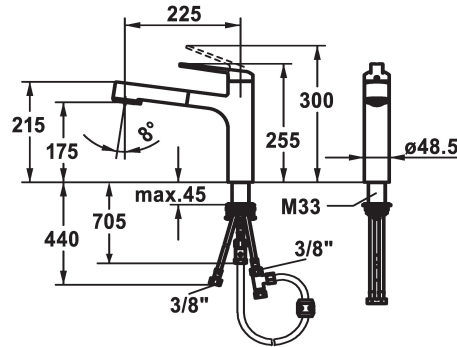

KWC DOMO 6.0

Miscelatore a leva - Cucina - Scarico libero

Modell-Linie: DOMO 6.0 | 10.665.033.000FL

Rubinetterie per bagni | Rubinetterie monocomando

KWC-No.

124924

chromeline, A 225, tubi flessibili di collegamento

- * Miscelatore a leva
- * TouchProtect - protezione dalle scottature grazie al sistema a intercapedine
- * Con sicurezza antiriflusso
- * Doccia estraibile
 - SprayClean - eliminazione attiva del calcare e pulizia rapida
 - estraibile fino a 600 mm
 - TripleClean - Getto regolabile a piacere tra normale, soft o power
 - superficie del tubo flessibile abbinata alla superficie della rubinetteria
- * Passaggio tubo flessibile, orientabile 120°

- * EasyLock - ritorno automatico nella posizione iniziale
- * OptimalSpace - ampia zona di lavoro e di lavaggio
- * KWC cartuccia M 35 S
 - con tecnica a dischi in ceramica
 - regolazione continua della portata e della temperatura
 - limitazione della temperatura
- * Tubi flessibili di collegamento da 3/8"
- * QuickInstallation - Fissaggio tramite raccordo filettato con viti di arresto
- * Foratura ø35 mm

7 l/min (3 bar)
7 l/min (3 bar)
tubi di collegamento flessibili
orientabile
azionamento superiore
Doccia estraibile
chromeline
montaggio fisso
Hebelmischer
255
Niederdruck
I
A225
A
175
Ottone