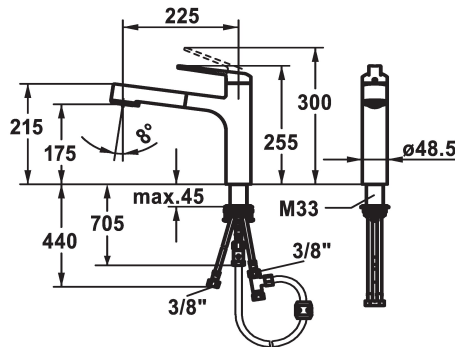

KWC DOMO 6.0 Eengreepsmengkraan

Modell-Linie: DOMO 6.0 | 10.665.033.000FL
Kranen | Eengreepkranen

KWC-No.

124924

chromeline, A 225, flexible connection hoses

- * Eengreepsmengkraan
- * TouchProtect - mengkranomp wordt niet heet
- * Beveiligd tegen terugstroming
- * Uittrekbare vaatdouches
 - SprayClean - actieve kalkverwijdering en snelle reiniging van de zeef
 - tot 600 mm uittrekbaar
 - TripleClean - Keuze uit een normale, een zachte en een powerstraal
 - slangoppervlak passend bij oppervlak van mengkraan
- * Slangdoorvoer, draaibaar 120°

- * EasyLock - Eenvoudig intrekken van de uittrekbare vaatdouches
- * OptimalSpace - Royale was- en werkomgeving
- * KWC patroon M 35 S
 - met keramische-schijventechniek
 - debiet en temperatuur traploos instelbaar
 - temperatuurbegrenzing
- * Flexibele aansluitlangen 3/8"
- * QuickInstallation - Bevestiging met draadfitting met borgschroeven
- * Tafelboring ø35 mm

Technical Data

Doorstroomhoeveelheid zeefstraal	7 l/min (3 bar)
Doorstroomhoeveelheid normale straal	7 l/min (3 bar)
Connection	flexibele aansluitlangen
uitloop	draaibaar
Handling	bovenbediening
Kitchen_spray	Uittrekbare vaatdouches
Kleurcode	chromeline
Installation_type	staande montage
Faucet_typ	01
Hoogteafmeting	255
Energiebesparend	Niederdruck
G_Acoustic_group	yes
Projection_A	A225
EnergyLabelCH	A
Afmetingen wateruitlaat	175
Materiaal	Messing

Doorstroomhoeveelheid zeefstraal	7 l/min (3 bar)
Doorstroomhoeveelheid normale straal	7 l/min (3 bar)
Connection	flexibele aansluitlangen
uitloop	draaibaar
Handling	bovenbediening
Kitchen_spray	Uittrekbare vaatdouches
Kleurcode	chromeline
Installation_type	staande montage
Faucet_typ	01
Hoogteafmeting	255
Energiebesparend	Niederdruck
G_Acoustic_group	yes
Projection_A	A225
EnergyLabelCH	A
Afmetingen wateruitlaat	175
Materiaal	Messing