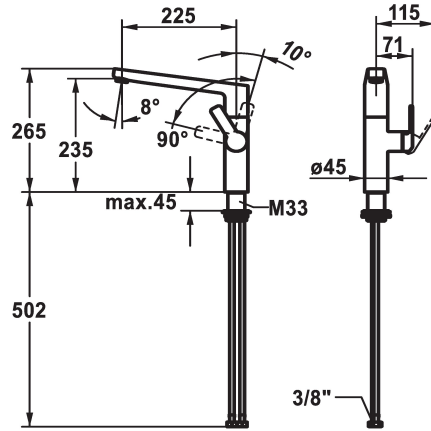

KWC DOMO 6.0 Hebelmischer - Küche

Modell-Linie: **DOMO 6.0** | 10.661.013.000FL
Armaturen | Manuelle Armaturen

KWC-Nr.

124926

chromeline, A 225, flexible Anschlusschläuche

* Hebelmischer

* Positionierung des Hebels nur rechts möglich

* KWC Steuerpatrone M 35 S

- mit Keramikscheibentechnik

- Auslaufmenge und Temperatur stufenlos einstellbar

- Temperaturbegrenzung

* Flexible Anschlusschläuche 3/8"

* QuickInstallation - Befestigung mit Gewindestutzen M33 x 1.5 mit Feststellschrauben

Tischbohrung ø35 mm

* Separat bestellen (optional oder falls erforderlich):

- Schwenkbegrenzung 120°, Z.538.320

Technische Daten

Auslaufmenge

11 l/min (3 bar)

Anschluss

Flexible Anschlusschläuche

Armaturtyp

Hebelmischer

Mass Höhe

265

Armaturengeräuschgruppe

I

Ausladung A

A 225