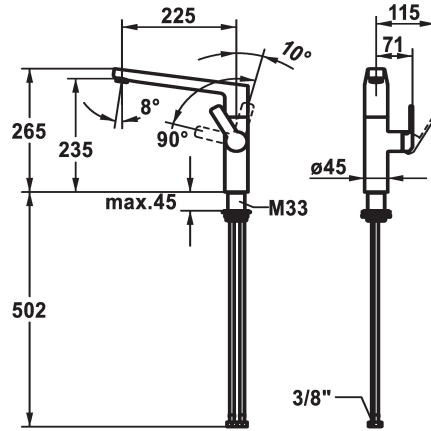

KWC DOMO 6.0 Hebelmischer - Küche

Modell-Linie: **DOMO 6.0** | 10.661.013.000FL
Armaturen | Manuelle Armaturen

KWC-Nr.

124926
chromeline, A 225, flexible Anschlusschläuche

- * Hebelmischer
- * Positionierung des Hebels nur rechts möglich
- Sicherheit für Kinder: Kaltwasser bei Hebelposition vorne
- * Abstand Wand zu Mitte Tischbohrung min. 26 mm
- * SwivelStop - Schwenkauslauf 150°, erweiterbar auf 360°
- Neoperl® Cascade® SLC
- * OptimalSpace - grosszügiger Wasch- / Arbeitsbereich
- * KWC Steuerpatrone M 35 S
- mit Keramikscheibentechnik

- Auslaufmenge und Temperatur stufenlos einstellbar
- Temperaturbegrenzung
- * Flexible Anschlusschläuche 3/8"
- * QuickInstallation - Befestigung mit Gewindestutzen M33 x 1.5 mit Feststellschrauben
- Tischbohrung ø35 mm
- * Separat bestellen (optional oder falls erforderlich):
- Schwenkbegrenzung 120°, Z.538.320

Technische Daten

Auslaufmenge
Anschluss
Auslauf
Bedienung
Farbcode
Installationsart
Armaturtyp
Mass Höhe
Armaturengeräuschgruppe
Ausladung A
Energie Etikette
Mass-Wasseraustritt
Material
teamNumber
sanitasTroeschNumber

11 l/min (3 bar)
Flexible Anschlusschläuche
schwenkbar
seitenbedient
chromeline
Standmontage
Hebelmischer
265
I
A 225
B
235
Messing
725498.502
6111 293.501

Ersatzteile

KWC DOMO 6.0 Hebelmischer - Küche

Modell-Linie: **DOMO 6.0** | 10.661.013.000FL
Armaturen | Manuelle Armaturen