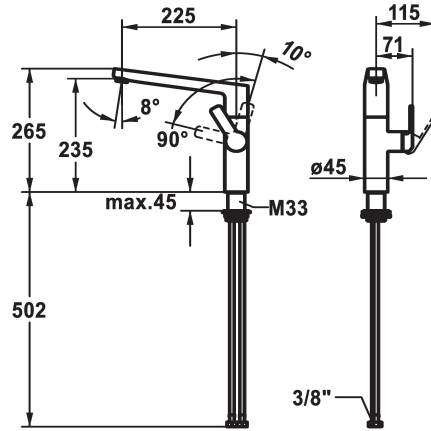

KWC DOMO 6.0 Hebelmischer - Küche

Modell-Linie: **DOMO 6.0** | 10.661.013.000FL
Armaturen | Manuelle Armaturen

KWC-Nr.

124926
chromeline, A 225, flexible Anschlusschläuche

- * Hebelmischer
- * Positionierung des Hebels nur rechts möglich
- Sicherheit für Kinder: Kaltwasser bei Hebelposition vorne
- * Abstand Wand zu Mitte Tischbohrung min. 26 mm
- * SwivelStop - Schwenkauslauf 150°, erweiterbar auf 360°
- Neoperl® Cascade® SLC
- * OptimalSpace - grosszügiger Wasch- / Arbeitsbereich
- * KWC Steuerpatrone M 35 S
- mit Keramikscheibentechnik

- Auslaufmenge und Temperatur stufenlos einstellbar
- Temperaturbegrenzung
- * Flexible Anschlusschläuche 3/8"
- * QuickInstallation - Befestigung mit Gewindestutzen M33 x 1.5 mit Feststellschrauben
- Tischbohrung ø35 mm
- * Separat bestellen (optional oder falls erforderlich):
- Schwenkbegrenzung 120°, Z.538.320

Technische Daten

Auslaufmenge
Anschluss
Auslauf
Bedienung
Farbcode
Installationsart
Armaturtyp
Mass Höhe
Armaturengeräuschgruppe
Ausladung A
Energie Etikette
Mass-Wasseraustritt
Material

11 l/min (3 bar)
Flexible Anschlusschläuche
schwenkbar
seitenbedient
chromeline
Standmontage
Hebelmischer
265
I
A 225
B
235
Messing