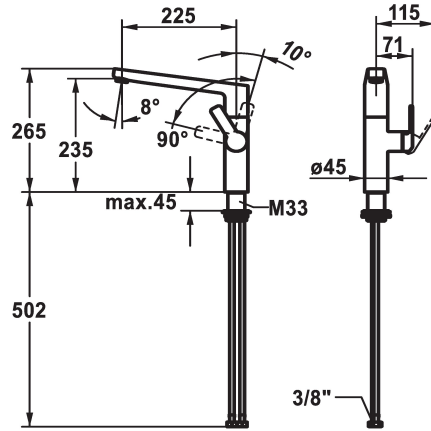

KWC DOMO 6.0 Monomando

Modell-Linie: DOMO 6.0 | 10.661.013.000FL
Griferías de lavabo | Grifo para lavabo

KWC-No.

124926

chromeline, A 225, flexible connection hoses

* Monomando

* Posicionamiento de palanca sólo a la derecha

- seguridad para los niños: posición de agua fría hacia delante (mando a la derecha)

* Distancia mínima de la pared al centro del taladro min. 26 mm

* SwivelStop - caño orientable 150°, ampliable en 360°

* Tubos conexión flexibles 3/8"

* QuickInstallation - Fijación mediante conexión roscada con tornillos de fijación

* Medida orificios ø35 mm

* Pedir por separado (opcional o en su caso):

- Limitación de oscilación 120°, Z.538.320

11 l/min (3 bar)
tubos de conexión flexibles
freno rodillo
accionamiento lateral
chromeline
Standmontage
Hebelmischer
265
I
A225
B
235
Latón