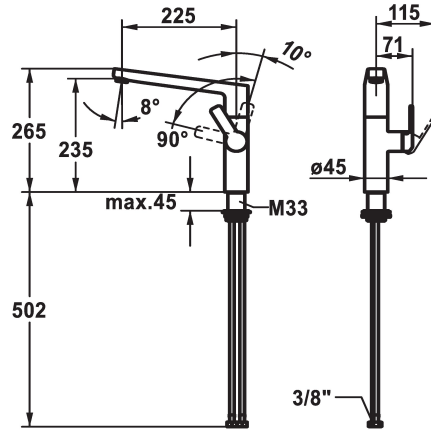

## KWC DOMO 6.0 Mitigeur à levier - Cuisine

Modell-Linie: **DOMO 6.0** | 10.661.013.000FL  
Robinetteries | Robinets à monocommande

### KWC-No.

**124926**

chromeline, A 225, raccords flexibles

- \* Mitigeur à levier
- \* Position du levier possible à droite uniquement
- sécurité pour les enfants: eau froide en position avant
- \* Distance mur au centre du perçage dans table min. 26 mm
- \* SwivelStop - bec orientable 150°, extensible à 360°
- Neoperl® Cascade® SLC
- \* OptimalSpace - un espace de lavage ou de travail généreux
- \* KWC cartouche M 35 S
- avec technique à disques céramique

- réglage de débit et de température continu
- limitation de température
- \* Raccords flexibles 3/8"
- \* QuickInstallation - Fixation à l'aide de raccords filetés avec vis de blocage
- Perçage utile ø35 mm
- \* À commander séparément (optionnel ou si nécessaire):
- Limitation de pivotement 120°, Z.538.320

### Données techniques

Débit
Raccord
goulot
Commande
Code couleur
Type d'installation
Type de robinet
Dimension de la hauteur
Groupe de bruit pour la robinetterie
Projection A
Label énergétique
Dimension de la sortie d'eau
Matière