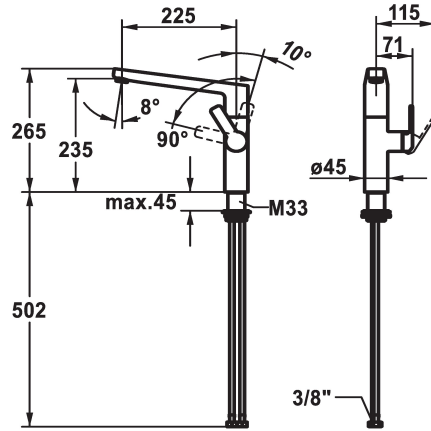

KWC DOMO 6.0 Mitigeur à levier - Cuisine

Modell-Linie: DOMO 6.0 | 10.661.013.000FL
Robinetteries | Robinets à monocommande

KWC-No.

124926

chromeline, A 225, raccords flexibles

- * Mitigeur à levier
- * Position du levier possible à droite uniquement
- sécurité pour les enfants: eau froide en position avant
- * Distance mur au centre du perçage dans table min. 26 mm
- * SwivelStop - bec orientable 150°, extensible à 360°
- Neoperl® Cascade® SLC
- * OptimalSpace - un espace de lavage ou de travail généreux
- * KWC cartouche M 35 S
- avec technique à disques céramique

- réglage de débit et de température continu
- limitation de température
- * Raccords flexibles 3/8"
- * QuickInstallation - Fixation à l'aide de raccords filetés avec vis de blocage
- Perçage utile ø35 mm
- * À commander séparément (optionnel ou si nécessaire):
- Limitation de pivotement 120°, Z.538.320

Données techniques

Débit	11 l/min (3 bar)
Raccord	tuyaux de raccordement flexibles
goulot	orientable
Commande	commande latérale
Code couleur	chromeline
Type d'installation	montage vertical
Type de robinet	Hebelmischer
Dimension de la hauteur	265
Groupe de bruit pour la robinetterie	I
Projection A	A225
Label énergétique	B
Dimension de la sortie d'eau	235
Matière	Laiton
teamNumber	725498.502
sanitasTroeschNumber	6111 293.501

Pièces de rechange

KWC DOMO 6.0 Mitigeur à levier - Cuisine

Modell-Linie: **DOMO 6.0** | 10.661.013.000FL
Robinetteries | Robinets à monocommande

Cartouche M 35 S

538329
Z.537.584
