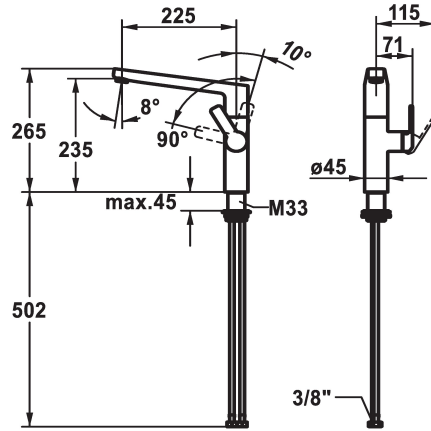

KWC DOMO 6.0 Mitigeur à levier - Cuisine

Modell-Linie: **DOMO 6.0** | 10.661.013.000FL
Robinetteries | Robinets à monocommande

KWC-No.

124926

chromeline, A 225, raccords flexibles

- * Mitigeur à levier
- * Position du levier possible à droite uniquement
- sécurité pour les enfants: eau froide en position avant
- * Distance mur au centre du perçage dans table min. 26 mm
- * SwivelStop - bec orientable 150°, extensible à 360°
- Neoperl® Cascade® SLC
- * OptimalSpace - un espace de lavage ou de travail généreux
- * KWC cartouche M 35 S
- avec technique à disques céramique

- réglage de débit et de température continu
- limitation de température
- * Raccords flexibles 3/8"
- * QuickInstallation - Fixation à l'aide de raccords filetés avec vis de blocage
- Perçage utile ø35 mm
- * À commander séparément (optionnel ou si nécessaire):
- Limitation de pivotement 120°, Z.538.320

Données techniques

Débit
Raccord
goulot
Commande
Code couleur
Type d'installation
Type de robinet
Dimension de la hauteur
Groupe de bruit pour la robinetterie
Projection A
Label énergétique
Dimension de la sortie d'eau
Matière

11 l/min (3 bar)
tuyaux de raccordement flexibles
orientable
commande latérale
chromeline
montage vertical
Hebelmischer
265
I
A225
B
235
Laiton

Pièces de rechange

KWC DOMO 6.0 Mitigeur à levier - Cuisine