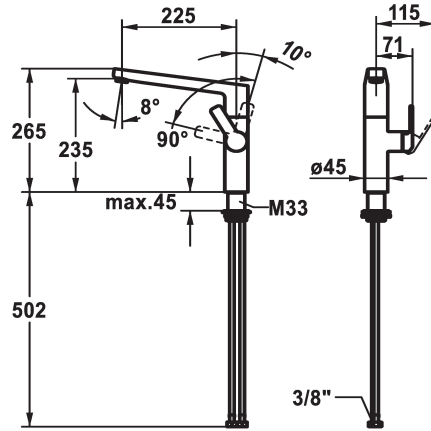

### KWC-No.

**124926**

chromeline, A 225, tubi flessibili di collegamento

\* Miscelatore a leva

\* Posizione della leva possibile solo a destra

- protezione per i bambini: posizione leva "acqua fredda" avanti

\* KWC cartuccia M 35 S

- con tecnica a dischi in ceramica

- regolazione continua della portata e della temperatura

- limitazione della temperatura

\* Tubi flessibili di collegamento da 3/8"

\* QuickInstallation - Fissaggio tramite raccordo filettato con viti di arresto

### Dati tecnici

Portata	11 l/min (3 bar)
Raccordo	tubi di collegamento flessibili
bocca	orientabile
Operazione	azionamento laterale
Codice colore	chromeline
Tipo di installazione	montaggio fisso
Tipo di rubinetto	Hebelmischer
Dimensioni in altezza	265
Classe di rumorosità	I
Proiezione A	A225
Etichetta energetica	B
Dimensioni uscita acqua	235
Materiale	Ottone

Portata	11 l/min (3 bar)
Raccordo	tubi di collegamento flessibili
bocca	orientabile
Operazione	azionamento laterale
Codice colore	chromeline
Tipo di installazione	montaggio fisso
Tipo di rubinetto	Hebelmischer
Dimensioni in altezza	265
Classe di rumorosità	I
Proiezione A	A225
Etichetta energetica	B
Dimensioni uscita acqua	235
Materiale	Ottone