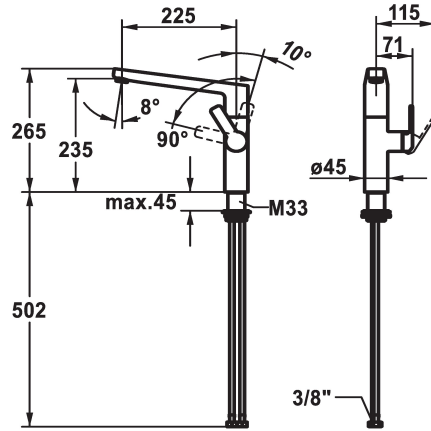

KWC DOMO 6.0 Eengreepsmengkraan

Modell-Linie: DOMO 6.0 | 10.661.013.000FL
Kranen | Eengreepkranen

KWC-No.

124926

chromeline, A 225, flexible connection hoses

* Eengreepsmengkraan

* Positionering van de hendel alleen rechts mogelijk

* KWC patroon M 35 S

- met keramische-schijventechniek

- debiet en temperatuur traploos instelbaar

- temperatuurbegrenzing

* Flexibele aansluitslangen 3/8"

* QuickInstallation - Bevestiging met draadfitting met borgschroeven

* Tafelboring ø35 mm

* Apart bestellen (optie of indien nodig):

- Zwenkbegezing 120° Z.538.320

Technical Data

Doorstroomhoeveelheid

11 l/min (3 bar)

schroefverbindingen

flexibele aansluitslangen

Kraan type

Hebelmischer

Hoogteafmeting

265

geluidsklasse

I

Projectie A

A225