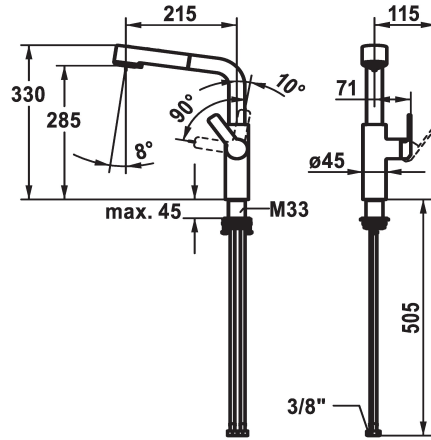

KWC DOMO 6.0 Hebelmischer - Küche

Modell-Linie: **DOMO 6.0** | 10.661.003.000FL
Armaturen | Manuelle Armaturen

KWC-Nr.

124928
chromeline, A 215, flexible Anschlusschläuche

- * Hebelmischer
- * Positionierung des Hebels nur rechts möglich
- Sicherheit für Kinder: Kaltwasser bei Hebelposition vorne
- * Abstand Wand zu Mitte Tischbohrung min. 26 mm
- * TouchProtect - Schutz vor Verbrennungen durch Zweischalenprinzip
- * Eigensicher gegen Rückfließen
- * Auszugbrause
 - SprayClean - aktive Kalkbeseitigung und schnelle Siebreinigung
 - bis 600 mm ausziehbar
 - TripleClean - Umstellbar zwischen Normal-, Soft- und Powerstrahlmodus
 - Schlauchoberfläche passend zu Armatureoberfläche
 - QuickConnect - Einfaches Schlauchstecksystem

- * Schlauchdurchführung, schwenkbar 150°
- * EasyLock - einfache Auszugbrausenrückführung
- * OptimalSpace - grosszügiger Wasch- / Arbeitsbereich
- * KWC Steuerpatrone M 35 S
 - mit Keramikscheibentechnik
 - Auslaufmenge und Temperatur stufenlos einstellbar
 - Temperaturbegrenzung
- * Flexible Anschlusschläuche 3/8"
- * QuickInstallation - Befestigung mit Gewindestutzen M33 x 1.5 mit Feststellschrauben
- * Separat bestellen (optional oder falls erforderlich):
 - Schwenkbegrenzung 120°, Z.538.320

Technische Daten

Auslaufmenge Siebstrahl
Auslaufmenge Normalstrahl
Anschluss
Auslauf
Bedienung
Küchenbrause
Farbcode
Installationsart
Armaturtyp
Bauform
Mass Höhe
Armaturengeräuschgruppe
Ausladung A
Energie Etiketle
Mass-Wasseraustritt
Material

8 l/min (3 bar)
8 l/min (3 bar)
Flexible Anschlusschläuche
schwenkbar
seitenbedient
Auszugbrause
chromeline
Standmontage
Hebelmischer
L-Auslauf
345
I
A 215
A
285
Messing