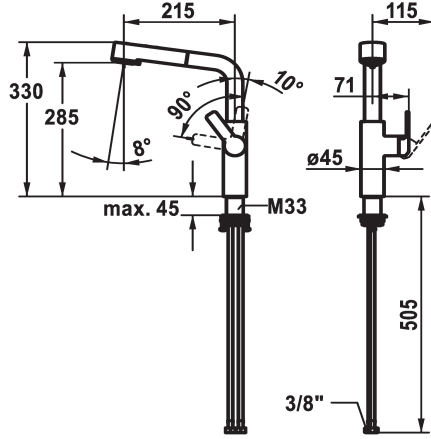

KWC DOMO Monomando

Modell-Linie: DOMO 6.0 | 10.661.003.000FL
Griferías de lavabo | Grifo para lavabo

KWC-No.

124928
chromeline, A 215, flexible connection hoses

- * Monomando
- * Posicionamiento de palanca sólo a la derecha
 - seguridad para los niños: posición de agua fría hacia delante (mando a la derecha)
- * Distancia mínima de la pared al centro del taladro min. 26 mm
- * TouchProtect - el cuerpo del grifo no se calienta
- * Seguro contra retorno
- * Ducha extraíble
 - SprayClean - elimina activamente la cal, limpia rápidamente el depurador
 - extraíble hasta 600 mm
 - TripleClean - Ajustable entre los modos de chorro normal, suave y fuerte
 - superficie del tubo a juego con la superficie del grifo
 - QuickConnect - Sencillo sistema de conexión de tubos

- * Guía tubo flexible, orientable 150°
- * EasyLock - fácil reposicionamiento del dispensador extraíble
- * OptimalSpace - áreas de lavabo y de trabajo con dimensiones generosas
- * KWC cartucho M 35 S
 - con tecnología de discos cerámicos
 - caudal y temperatura regulables
 - limitador de temperatura
- * Tubos conexión flexibles 3/8"
- * QuickInstallation - Fijación mediante conexión roscada con tornillos de fijación
- * Medida orificios $\varnothing 35$ mm
- * Pedir por separado (opcional o en su caso):
 - Limitación de oscilación 120°; Z.538.320

Datos técnicos

Caudal de salida chorro suave	8 l/min (3 bar)
Caudal de salida chorro normal	8 l/min (3 bar)
Racors	tubos de conexión flexibles
caño	freno rodillo
Operación	accionamiento lateral
Ducha de cocina	Ducha extraíble
Código de color	chromeline
Tipo de instalación	Standmontage
Tipo de grifo	Hebelmischer
forma de construcción	L-Caño
Dimensión de la altura	345
Grupo de ruido	I
Proyección A	A215
Etiqueta energética	A
Dimensión de la altura	285
Material	Latón

8 l/min (3 bar)
8 l/min (3 bar)
tubos de conexión flexibles
freno rodillo
accionamiento lateral
Ducha extraíble
chromeline
Standmontage
Hebelmischer
L-Caño
345
I
A215
A
285
Latón