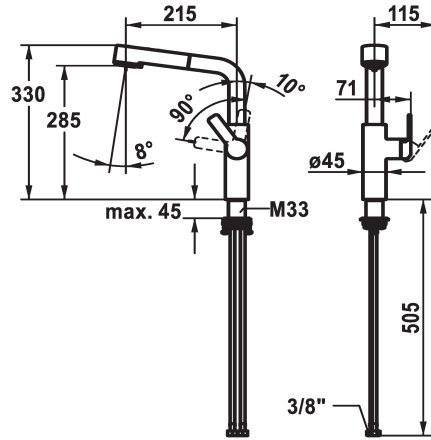

## KWC DOMO 6.0 Mitigeur à levier - Cuisine

Modell-Linie: **DOMO 6.0** | 10.661.003.000FL  
Robinetteries | Robinets à monocommande

### KWC-No.

**124928**  
chromeline, A 215, raccords flexibles

- \* Mitigeur à levier
- \* Position du levier possible à droite uniquement
- sécurité pour les enfants: eau froide en position avant
- \* Distance mur au centre du perçage dans table min. 26 mm
- \* TouchProtect - protection contre les brûlures grâce au principe de la double coque
- \* Anti-refoulement intégré
- \* Douchette extractible
- SprayClean - élimination active du calcaire et nettoyage rapide du filtre
- extensible jusqu'à 600 mm
- TripleClean - Réglable parmi les modes normal, doux et puissant
- surface du flexible assortie à la surface de la robinetterie
- QuickConnect - Système simple de raccord de flexible

- \* Guide flexible orientable 150°
- \* EasyLock - rétractation aisée de la douchette extractible
- \* OptimalSpace - un espace de lavage ou de travail généreux
- \* KWC cartouche M 35 S
- avec technique à disques céramique
- réglage de débit et de température continu
- limitation de température
- \* Raccords flexibles 3/8"
- \* QuickInstallation - Fixation à l'aide de raccords filetés avec vis de blocage
- Perçage utile ø35 mm
- \* À commander séparément (optionnel ou si nécessaire):
- Limitation de pivotement 120°, Z.538.320

8 l/min (3 bar)
8 l/min (3 bar)
tuyaux de raccordement flexibles
orientable
commande latérale
Douchette extractible
chromeline
montage vertical
Hebelmischer
L-Bec
345
l
A215
A
285
Laiton
725499.502
6111 296.501