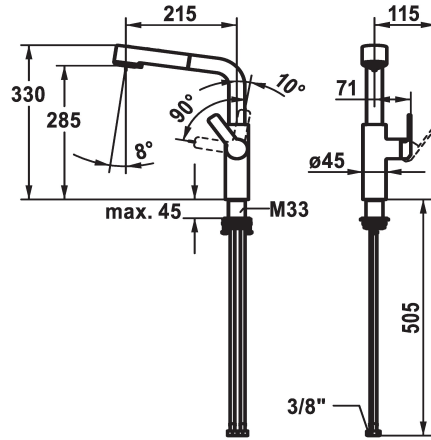

KWC DOMO 6.0 Miscelatore a leva - Cucina

Modell-Linie: DOMO 6.0 | 10.661.003.000FL
Rubinetterie per bagni | Rubinetterie monocomando

KWC-No.

124928
chromeline, A 215, tubi flessibili di collegamento

- * Miscelatore a leva
- * Posizione della leva possibile solo a destra
- protezione per i bambini: posizione leva "acqua fredda" avanti
- * distanza tra la parete e il centro del foro del lavabo min. 26 mm
- * TouchProtect - protezione dalle scottature grazie al sistema a intercapedine
- * Con sicurezza antiriflusso
- * Doccia estraibile
- SprayClean - eliminazione attiva del calcare e pulizia rapida
- estraibile fino a 600 mm
- TripleClean - Getto regolabile a piacere tra normale, soft o power
- superficie del tubo flessibile abbinata alla superficie della rubinetteria
- QuickConnect - Semplice sistema di inserimento a tubo

- * Passaggio tubo flessibile, orientabile 150°
- * EasyLock - ritorno automatico nella posizione iniziale
- * OptimalSpace - ampia zona di lavoro e di lavaggio
- * KWC cartuccia M 35 S
- con tecnica a dischi in ceramica
- regolazione continua della portata e della temperatura
- limitazione della temperatura
- * Tubi flessibili di collegamento da 3/8"
- * QuickInstallation - Fissaggio tramite raccordo filettato con viti di arresto
- * Foratura ø35 mm
- * Ordinare separatamente (opzionale o se necessario):
- Brandeggio massimo 120°, Z.538.320

Dati tecnici

Portata getto pioggia
Portata getto normale
Raccordo
bocca
Operazione
Doccia in cucina
Codice colore
Tipo di installazione
Tipo di rubinetto
modulo di costruzione
Dimensioni in altezza
Classe di rumorosità
Proiezione A
Etichetta energetica
Dimensioni uscita acqua
Materiale
teamNumber
sanitasTroeschNumber

8 l/min (3 bar)
8 l/min (3 bar)
tubi di collegamento flessibili
orientabile
azionamento laterale
Doccia estraibile
chromeline
montaggio fisso
Hebelmischer
L-Bocca
345
I
A215
A
285
Ottone
725499.502
6111 296.501