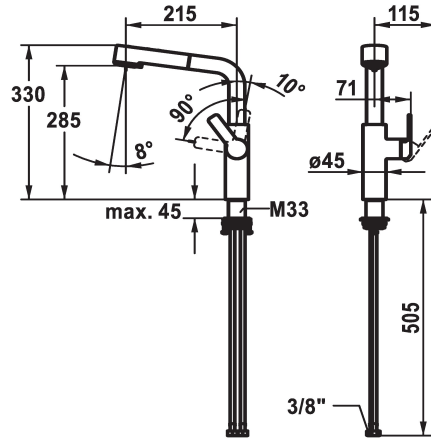

KWC DOMO 6.0

Miscelatore a leva - Cucina

Modell-Linie: DOMO 6.0 | 10.661.003.000FL

Rubinetterie per bagni | Rubinetterie monocomando

KWC-No.

124928

chromeline, A 215, tubi flessibili di collegamento

* Miscelatore a leva

* Posizione della leva possibile solo a destra

- protezione per i bambini: posizione leva "acqua fredda" avanti

* distanza tra la parete e il centro del foro del lavabo min. 26 mm

* TouchProtect - protezione dalle scottature grazie al sistema a intercapedine

8 l/min (3 bar)

Portata getto normale

8 l/min (3 bar)

Raccordo

tubi di collegamento flessibili

bocca

orientabile

Operazione

A215

Etichetta energetica

A

Dimensioni uscita acqua

285

Materiale

Ottone