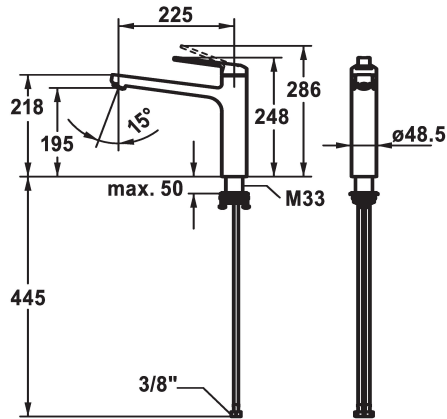

KWC DOMO E

Hebelmischer - Küche

Modell-Linie: DOMO E | 10.701.023.700FL

Armaturen | Manuelle Armaturen

KWC-Nr.

124933

edelstahl, A 225, flexible Anschlusschläuche

- * Hebelmischer
- * Schwenkauslauf 150°
- Neoperl® Cascade® SLC
- * OptimalSpace - grosszügiger Wasch- / Arbeitsbereich
- * KWC Steuerpatrone M 35 S
- mit Keramikscheibentechnik

- Auslaufmenge und Temperatur stufenlos einstellbar
- Temperaturbegrenzung
- * Flexible Anschlusschläuche 3/8"
- * QuickInstallation - Befestigung mit Gewindestutzen M33 x 1.5 mit Feststellschrauben
- Tischbohrung ø35 mm

Technische Daten

Auslaufmenge
Anschluss
Auslauf
Bedienung
Farbcode
Installationsart
Armaturtyp
Mass Höhe
Armaturengeräuschgruppe
Ausladung A
Energie Etiketete
Mass-Wasseraustritt
Material
teamNumber
sanitasTroschNumber

12 l/min (3 bar)
Flexible Anschlusschläuche
schwenkbar
topbedient
Edelstahl
Standmontage
Armatur
248
yes
A 225
B
195
rostfreier Stahl
725625.52
6111 281.523