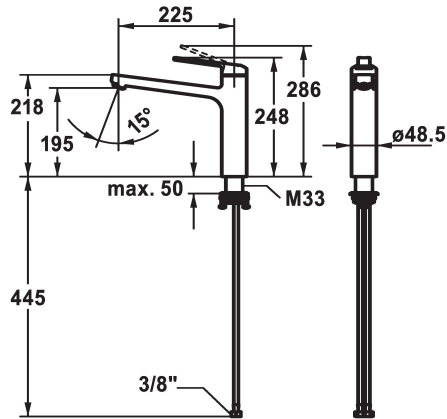

KWC DOMO E Mitigeur à levier - Cuisine

Modell-Linie: DOMO E | 10.701.023.700FL
Robinetteries | Robinets à monocommande

KWC-No.

124933
acier inoxydable, A 225, raccords flexibles

- * Mitigeur à levier
- * Bec orientable 150°
- Neoperl® Cascade® SLC
- * OptimalSpace - un espace de lavage ou de travail généreux
- * KWC cartouche M 35 S
- avec technique à disques céramique

- réglage de débit et de température continu
- limitation de température
- * Raccords flexibles 3/8"
- * QuickInstallation - Fixation à l'aide de raccords filetés avec vis de blocage
- Perçage utile ø35 mm

Données techniques

Débit
Raccord
goulot
Commande
Code couleur
Type d'installation
Type de robinet
Dimension de la hauteur
Groupe de bruit pour la robinetterie
Projection A
Label énergétique
Dimension de la sortie d'eau
Matière

12 l/min (3 bar)
tuyaux de raccordement flexibles
orientable
commande par le haut
acier inoxydable
montage vertical
01
248
yes
A225
B
195
Acier inoxydable