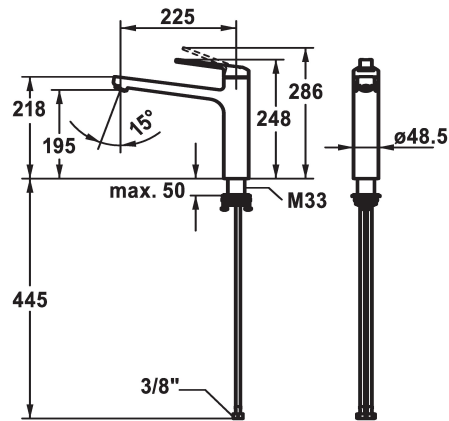

KWC DOMO E

Miscelatore a leva - Cucina

Modell-Linie: DOMO E | 10.701.023.700FL

Rubinerterie per bagni | Rubinerterie monocomando

KWC-No.

124933

acciaio inox, A 225, tubi flessibili di collegamento

- * Miscelatore a leva
- * Bocca orientabile 150°
- Neoperl® Cascade® SLC
- * OptimalSpace - ampia zona di lavoro e di lavaggio
- * KWC cartuccia M 35 S
- con tecnica a dischi in ceramica

- regolazione continua della portata e della temperatura
- limitazione della temperatura
- * Tubi flessibili di collegamento da 3/8"
- * QuickInstallation - Fissaggio tramite raccordo filettato con viti di arresto
- * Foratura ø35 mm

Dati tecnici

Portata
Raccordo
bocca
Operazione
Codice colore
Tipo di installazione
Tipo di rubinetto
Dimensioni in altezza
Classe di rumorosità
Proiezione A
Etichetta energetica
Dimensioni uscita acqua
Materiale

12 l/min (3 bar)
tubi di collegamento flessibili
orientabile
azionamento superiore
acciaio inox
montaggio fisso
01
248
yes
A225
B
195
Acciaio inox