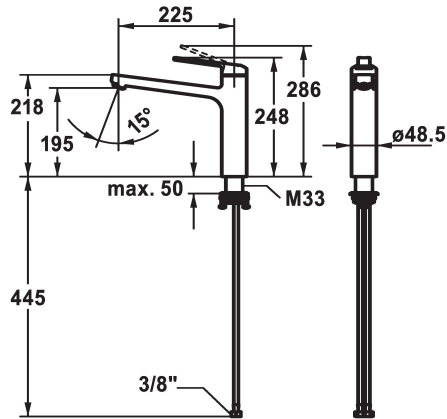

## KWC DOMO E Lever mixer - Kitchen

Modell-Linie: DOMO E | 10.701.023.700FL  
Kranen | Eengreepkranen

### KWC-No.

**124933**

stainless steel, A 225, flexible connection hoses

- \* Eengreepsmengkraan
- \* Draaibare uitloop 150°
- Neoperl® Cascade® SLC
- \* OptimalSpace - Royale was- en werkomgeving
- \* KWC patroon M 35 S
- met keramische-schijventechniek

- debiet en temperatuur traploos instelbaar
- temperatuurbegrenzing
- \* Flexibele aansluitslangen 3/8"
- \* QuickInstallation - Bevestiging met draadfitting met borgschroeven
- \* Tafelboring ø35 mm

12 l/min (3 bar)
flexibele aansluitslangen
draaibaar
bovenbediening
RVS
staande montage
01
248
yes
A225
B
195
Roestvrij staal