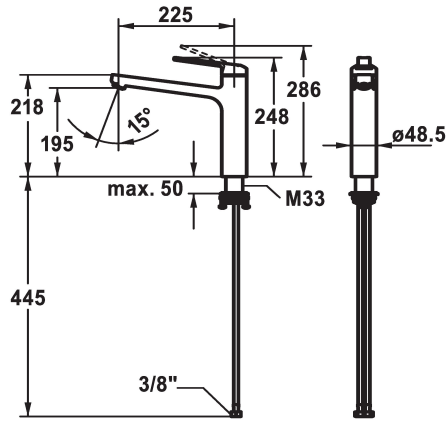

## KWC DOMO E Lever mixer - Kitchen

Modell-Linie: DOMO E | 10.701.023.700FL  
Kranen | Eengreepkranen

### KWC-No.

**124933**

stainless steel, A 225, flexible connection hoses

- \* Eengreepsmengkraan
- \* Draaibare uitloop 150°
- Neoperl® Cascade® SLC
- \* OptimalSpace - Royale was- en werkomgeving
- \* KWC patroon M 35 S
- met keramische-schijventechniek

- debiet en temperatuur traploos instelbaar
- temperatuurbegrenzing
- \* Flexibele aansluitlangen 3/8"
- \* QuickInstallation - Bevestiging met draadfitting met borgschroeven
- \* Tafelboring ø35 mm

Hoogteafmeting

G\_Acoustic\_group

Projection\_A

EnergyLabelCH

Afmetingen wateruitlaat

Materiaal

12 l/min (3 bar)

flexibele aansluitlangen