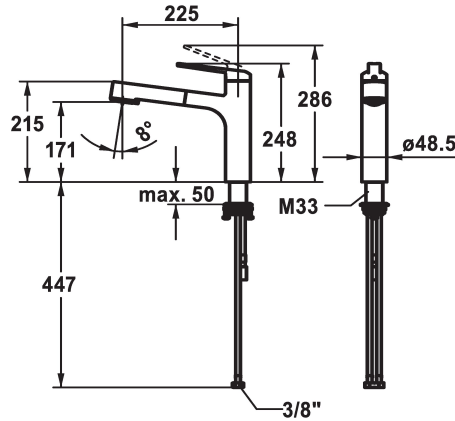

KWC DOMO E

Hebelmischer - Küche

Modell-Linie: DOMO E | 10.701.033.700FL

Armaturen | Manuelle Armaturen

KWC-Nr.

124934

edelstahl, A 225, flexible Anschlusschläuche

- * Hebelmischer
- * TouchProtect - Schutz vor Verbrennungen durch Zweischalenprinzip
- * Eigensicher gegen Rückfließen
- * Auszugbrause
 - SprayClean - aktive Kalkbeseitigung und schnelle Siebreinigung
 - bis 600 mm ausziehbar
 - TripleClean - Umstellbar zwischen Normal-, Soft- und Powerstrahlmodus
 - Schlauchoberfläche passend zu Armatureoberfläche
 - QuickConnect - Einfaches Schlauchstecksystem

- * Schlauchdurchführung, schwenkbar 120°
- * EasyLock - einfache Auszugbrausenrückführung
- * OptimalSpace - grosszügiger Wasch- / Arbeitsbereich
- * KWC Steuerpatrone M 35 S
 - mit Keramikscheibentechnik
 - Auslaufmenge und Temperatur stufenlos einstellbar
 - Temperaturbegrenzung
- * Flexible Anschlusschläuche 3/8"
- * QuickInstallation - Befestigung mit Gewindestutzen M33 x 1.5 mit Feststellschrauben
- Tischbohrung ø35 mm

9 l/min (3 bar)
8 l/min (3 bar)
Flexible Anschlusschläuche
schwenkbar
topbedient
Auszugbrause
Edelstahl
Standmontage
Hebelmischer
248
I
A 225
B
171
rostfreier Stahl

Ersatzteile

KWC DOMO E Hebelmischer - Küche

Modell-Linie: **DOMO E** | 10.701.033.700FL
Armaturen | Manuelle Armaturen

Steuerpatrone M 35 S

538329
Z.537.584
