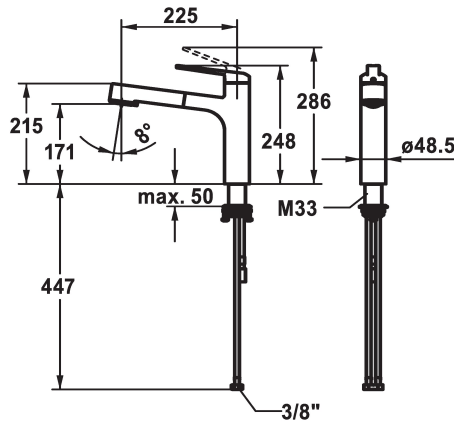

KWC DOMO E

Hebelmischer - Küche

Modell-Linie: DOMO E | 10.701.033.700FL

Armaturen | Manuelle Armaturen

KWC-Nr.

124934

edelstahl, A 225, flexible Anschlusschläuche

- * Hebelmischer
- * TouchProtect - Schutz vor Verbrennungen durch Zweischalenprinzip
- * Eigensicher gegen Rückfließen
- * Auszugbrause
- SprayClean - aktive Kalkbeseitigung und schnelle Siebreinigung
- bis 600 mm ausziehbar
- TripleClean - Umstellbar zwischen Normal-, Soft- und Powerstrahlmodus
- Schlauchoberfläche passend zu Armatureoberfläche
- QuickConnect - Einfaches Schlauchstecksystem

- * Schlauchdurchführung, schwenkbar 120°
- * EasyLock - einfache Auszugbrausenrückführung
- * OptimalSpace - grosszügiger Wasch- / Arbeitsbereich
- * KWC Steuerpatrone M 35 S
- mit Keramikscheibentechnik
- Auslaufmenge und Temperatur stufenlos einstellbar
- Temperaturbegrenzung
- * Flexible Anschlusschläuche 3/8"
- * QuickInstallation - Befestigung mit Gewindestutzen M33 x 1.5 mit Feststellschrauben
- Tischbohrung ø35 mm

Technische Daten

Auslaufmenge Siebstrahl	9 l/min (3 bar)
Auslaufmenge Normalstahl	8 l/min (3 bar)
Anschluss	Flexible Anschlusschläuche
Auslauf	schwenkbar
Bedienung	topbedient
Küchenbrause	Auszugbrause
Farbcode	Edelstahl
Installationsart	Standmontage
Armaturtyp	Hebelmischer
Mass Höhe	248
Armaturengeräuschgruppe	I
Ausladung A	A 225
Energie Etikette	B
Mass-Wasseraustritt	171
Material	rostfreier Stahl
teamNumber	725626.52
sanitasTroeschNumber	6111 282.523

Ersatzteile

KWC DOMO E Hebelmischer - Küche

Modell-Linie: **DOMO E** | 10.701.033.700FL
Armaturen | Manuelle Armaturen

Steuerpatrone M 35 S

538329
Z.537.584
