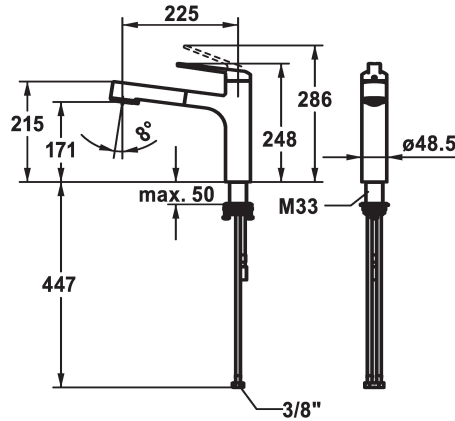

## KWC DOMO E

Hebelmischer - Küche

Modell-Linie: DOMO E | 10.701.033.700FL

Armaturen | Manuelle Armaturen

### KWC-Nr.

**124934**

edelstahl, A 225, flexible Anschlusschläuche

- \* Hebelmischer
- \* TouchProtect - Schutz vor Verbrennungen durch Zweischalenprinzip
- \* Eigensicher gegen Rückfließen
- \* Auszugbrause
  - SprayClean - aktive Kalkbeseitigung und schnelle Siebreinigung
  - bis 600 mm ausziehbar
  - TripleClean - Umstellbar zwischen Normal-, Soft- und Powerstrahlmodus
  - Schlauchoberfläche passend zu Armatureoberfläche
  - QuickConnect - Einfaches Schlauchstecksystem

- \* Schlauchdurchführung, schwenkbar 120°
- \* EasyLock - einfache Auszugbrausenrückführung
- \* OptimalSpace - grosszügiger Wasch- / Arbeitsbereich
- \* KWC Steuerpatrone M 35 S
  - mit Keramikscheibentechnik
  - Auslaufmenge und Temperatur stufenlos einstellbar
  - Temperaturbegrenzung
- \* Flexible Anschlusschläuche 3/8"
- \* QuickInstallation - Befestigung mit Gewindestutzen M33 x 1.5 mit Feststellschrauben
- Tischbohrung ø35 mm

9 l/min (3 bar)
8 l/min (3 bar)
Flexible Anschlusschläuche
schwenkbar
topbedient
Auszugbrause
Edelstahl
Standmontage
Hebelmischer
248
I
A 225
B
171
rostfreier Stahl