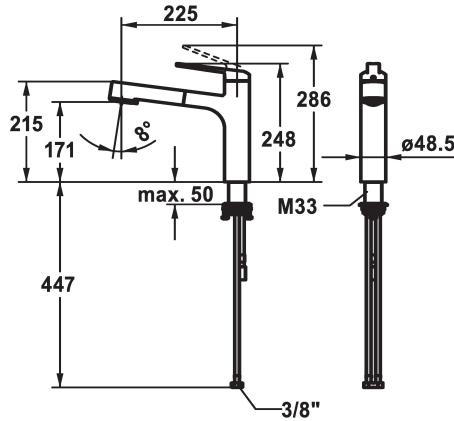

KWC DOMO E Lever mixer - Kitchen

Modell-Linie: DOMO E | 10.701.033.700FL
Griferías de lavabo | Grifo para lavabo

KWC-No.

124934
stainless steel, A 225, flexible connection hoses

- * Monomando
- * TouchProtect - el cuerpo del grifo no se calienta
- * Seguro contra retorno
- * Ducha extraíble
 - SprayClean - elimina activamente la cal, limpia rápidamente el depurador
 - extraíble hasta 600 mm
 - TripleClean - Ajustable entre los modos de chorro normal, suave y fuerte
 - superficie del tubo a juego con la superficie del grifo
 - QuickConnect - Sencillo sistema de conexión de tubos
 - * Guía tubo flexible, orientable 120°

- * EasyLock - fácil reposicionamiento del dispensador extraíble
- * OptimalSpace - áreas de lavabo y de trabajo con dimensiones generosas
- * KWC cartucho M 35 S
 - con tecnología de discos cerámicos
 - caudal y temperatura regulables
 - limitador de temperatura
- * Tubos conexión flexibles 3/8"
- * QuickInstallation - Fijación mediante conexión roscada con tornillos de fijación
- * Medida orificios 35 mm

Datos técnicos

Caudal de salida chorro suave
Caudal de salida chorro normal
Racors
caño
Operación
Ducha de cocina
Código de color
Tipo de instalación
Tipo de grifo
Dimensión de la altura
Grupo de ruido
Proyección A
Etiqueta energética
Dimensión de la altura
Material

9 l/min (3 bar)
8 l/min (3 bar)
tubos de conexión flexibles
freno rodillo
accionamiento superior
Ducha extraíble
acero
Standmontage
Hebelmischer
248
I
A225
B
171
Acero inoxidable