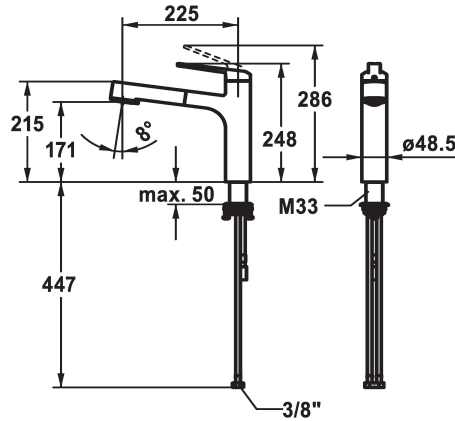

KWC DOMO E Mitigeur à levier - Cuisine

Modell-Linie: DOMO E | 10.701.033.700FL
Robinetteries | Robinets à monocommande

KWC-No.

124934
acier inoxydable, A 225, raccords flexibles

- * Mitigeur à levier
- * TouchProtect - protection contre les brûlures grâce au principe de la double coque
- * Anti-refoulement intégré
- * Douchette extractible
- SprayClean - élimination active du calcaire et nettoyage rapide du filtre
- extensible jusqu'à 600 mm
- TripleClean - Réglable parmi les modes normal, doux et puissant
- surface du flexible assortie à la surface de la robinetterie
- QuickConnect - Système simple de raccord de flexible

- * Guide flexible orientable 120°
- * EasyLock - rétractation aisée de la douchette extractible
- * OptimalSpace - un espace de lavage ou de travail généreux
- * KWC cartouche M 35 S
- avec technique à disques céramique
- réglage de débit et de température continu
- limitation de température
- * Raccords flexibles 3/8"
- * QuickInstallation - Fixation à l'aide de raccords filetés avec vis de blocage
- Perçage utile ø35 mm

Données techniques

Débit jet pluie
Débit jet normal
Raccord
goulot
Commande
Douchette de cuisine
Code couleur
Type d'installation
Type de robinet
Dimension de la hauteur
Groupe de bruit pour la robinetterie
Projection A
Label énergétique
Dimension de la sortie d'eau
Matière

9 l/min (3 bar)
8 l/min (3 bar)
tuyaux de raccordement flexibles
orientable
commande par le haut
Douchette extractible
acier inoxydable
montage vertical
Hebelmischer
248
l
A225
B
171
Acier inoxydable

Pièces de rechange