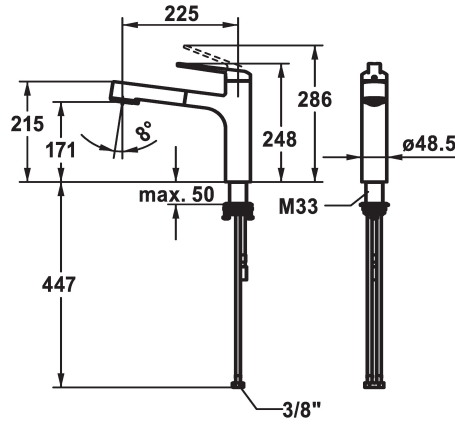

KWC DOMO E

Miscelatore a leva - Cucina

Modell-Linie: DOMO E | 10.701.033.700FL

Rubinetterie per bagni | Rubinetterie monocomando

KWC-No.

124934

acciaio inox, A 225, tubi flessibili di collegamento

- * Miscelatore a leva
- * TouchProtect - protezione dalle scottature grazie al sistema a intercapedine
- * Con sicurezza antiriflusso
- * Doccia estraibile
- SprayClean - eliminazione attiva del calcare e pulizia rapida
- estraibile fino a 600 mm
- TripleClean - Getto regolabile a piacere tra normale, soft o power
- superficie del tubo flessibile abbinata alla superficie della rubinetteria
- QuickConnect - Semplice sistema di inserimento a tubo

- * Passaggio tubo flessibile, orientabile 120°
- * EasyLock - ritorno automatico nella posizione iniziale
- * OptimalSpace - ampia zona di lavoro e di lavaggio
- * KWC cartuccia M 35 S
- con tecnica a dischi in ceramica
- regolazione continua della portata e della temperatura
- limitazione della temperatura
- * Tubi flessibili di collegamento da 3/8"
- * QuickInstallation - Fissaggio tramite raccordo filettato con viti di arresto
- * Foratura ø35 mm

Dati tecnici

Portata getto pioggia

9 l/min (3 bar)

Portata getto normale

8 l/min (3 bar)

Raccordo

tubi di collegamento flessibili

bocca

A225

Etichetta energetica

B

Dimensioni uscita acqua

171

Materiale

Acciaio inox

Pezzi di ricambio