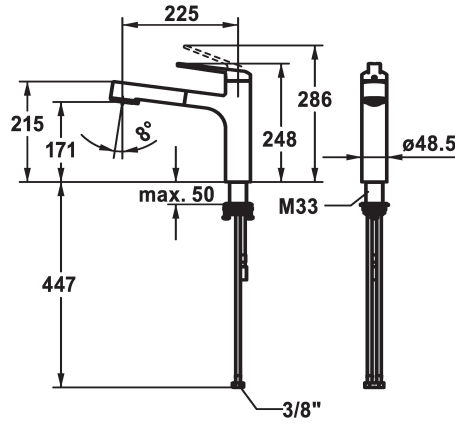

## KWC DOMO E Lever mixer - Kitchen

Modell-Linie: DOMO E | 10.701.033.700FL  
Kranen | Eengreepkranen

### KWC-No.

**124934**

stainless steel, A 225, flexible connection hoses

- \* Eengreepsmengkraan
- \* TouchProtect - mengkraanromp wordt niet heet
- \* Beveiligd tegen terugstroming
- \* Uittrekbare vaatdouches
  - SprayClean - actieve kalkverwijdering en snelle reiniging van de zeef
  - tot 600 mm uittrekbbaar
  - TripleClean - Keuze uit een normale, een zachte en een powerstraal
  - slangoppervlak passend bij oppervlak van mengkraan
  - QuickConnect - Eenvoudig slangkoppelingssysteem
- \* Slangdoorvoer, draaibaar 120°

- \* EasyLock - Eenvoudig intrekken van de uittrekbare vaatdouches
- \* OptimalSpace - Royale was- en werkomgeving
- \* KWC patroon M 35 S
  - met keramische-schijventechniek
  - debiet en temperatuur traploos instelbaar
  - temperatuurbegrenzing
- \* Flexibele aansluitslangen 3/8"
- \* QuickInstallation - Bevestiging met draadfitting met borgschroeven
- \* Tafelboring ø35 mm

|                           |
|---------------------------|
| 9 l/min (3 bar)           |
| 8 l/min (3 bar)           |
| flexibele aansluitslangen |
| draaibaar                 |
| bovenbediening            |
| Uittrekbare vaatdouches   |
| RVS                       |
| staande montage           |
| Hebelmischer              |
| 248                       |
| l                         |
| A225                      |
| B                         |
| 171                       |
| Roestvrij staal           |