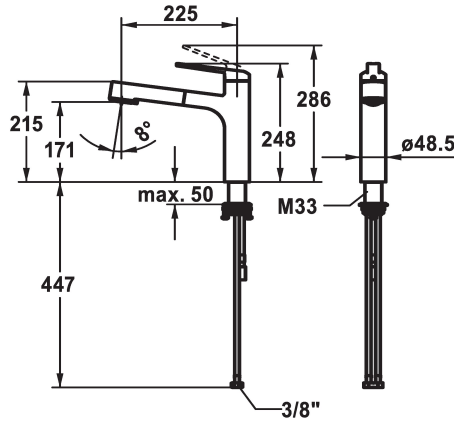

KWC DOMO E Lever mixer - Kitchen

Modell-Linie: DOMO E | 10.701.033.700FL
Kranen | Eengreepkranen

KWC-No.

124934

stainless steel, A 225, flexible connection hoses

- * Eengreepsmengkraan
- * TouchProtect - mengkraanromp wordt niet heet
- * Beveiligd tegen terugstroming
- * Uittrekbare vaardouche
- SprayClean - actieve kalkverwijdering en snelle reiniging van de zeef
- tot 600 mm uittrekbaar
- TripleClean - Keuze uit een normale, een zachte en een powerstraal
- slangoppervlak passend bij oppervlak van mengkraan
- QuickConnect - Eenvoudig slangkoppelingsysteem
- * Slangdoorvoer, draaibaar 120°

- * EasyLock - Eenvoudig intrekken van de uittrekbare vaardouche
- * OptimalSpace - Royale was- en werkomgeving
- * KWC patroon M 35 S
- met keramische-schijventechniek
- debiet en temperatuur traploos instelbaar
- temperatuurbegrenzing
- * Flexibele aansluitslangen 3/8"
- * QuickInstallation - Bevestiging met draadfitting met borgschroeven
- * Tafelboring ø35 mm

Technical Data

Doorstroomhoeveelheid zeefstraal
Doorstroomhoeveelheid normale straal
Connection
uitloop
Handling
Kitchen_spray
Kleurcode
Installation_type
Faucet_typ
Hoogteafmeting
G_Acoustic group
Projection_A
EnergyLabelCH
Afmetingen wateruitlaat
Materiaal

9 l/min (3 bar)
8 l/min (3 bar)
flexibele aansluitslangen
draaibaar
bovenbediening
Uittrekbare vaardouche
RVS
staande montage
Hebelmischer
248
l
A225
B
171
Roestvrij staal