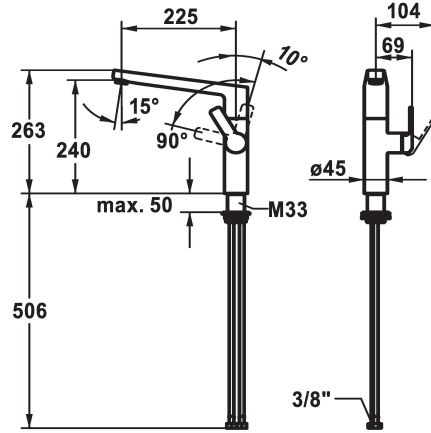

KWC DOMO E Hebelmischer - Küche

Modell-Linie: **DOMO E** | 10.701.013.700FL
Armaturen | Manuelle Armaturen

KWC-Nr.

124936
edelstahl, A 225, flexible Anschlusschläuche

- * Hebelmischer
- * Positionierung des Hebels nur rechts möglich
- Sicherheit für Kinder: Kaltwasser bei Hebelposition vorne
- * Abstand Wand zu Mitte Tischbohrung min. 26 mm
- * SwivelStop - Schwenkauslauf 360°, begrenzt auf 150°
- Neoperl® Cascade® SLC
- * OptimalSpace - grosszügiger Wasch- / Arbeitsbereich
- * KWC Steuerpatrone M 35 S

- mit Keramikscheibentechnik
- Auslaufmenge und Temperatur stufenlos einstellbar
- Temperaturbegrenzung
- * Flexible Anschlusschläuche 3/8"
- * QuickInstallation - Befestigung mit Gewindestutzen M33 x 1.5 mit Feststellschrauben
- Tischbohrung ø35 mm

Technische Daten

Auslaufmenge	11 l/min (3 bar)
Anschluss	Flexible Anschlusschläuche
Auslauf	schwenkbar
Bedienung	seitenbedient
Farbcode	Edelstahl
Installationsart	Standmontage
Armaturtyp	Hebelmischer
Mass Höhe	263
Armaturengeräuschgruppe	I
Ausladung A	A 225
Energie Etikette	B
Mass-Wasseraustritt	240
Material	rostfreier Stahl

Ersatzteile

KWC DOMO E Hebelmischer - Küche

Modell-Linie: **DOMO E** | 10.701.013.700FL
Armaturen | Manuelle Armaturen

Steuerpatrone M 35 S

538329
Z.537.584
