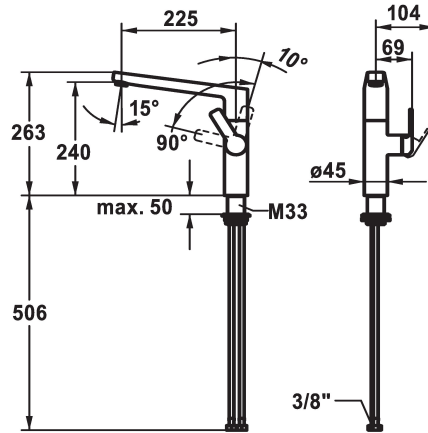

### KWC-Nr.

**124936**

edelstahl, A 225, flexible Anschlusschläuche

#### \* Hebelmischer

\* Positionierung des Hebels nur rechts möglich

- Sicherheit für Kinder: Kaltwasser bei Hebelposition vorne

\* Abstand Wand zu Mitte Tischbohrung min. 26 mm

\* SwivelStop - Schwenkauslauf 360°, begrenzt auf 150°

\* Flexible Anschlusschläuche 3/8"

\* QuickInstallation - Befestigung mit Gewindestutzen M33 x 1.5 mit

Feststellschrauben

Tischbohrung ø35 mm

### Technische Daten

Auslaufmenge	11 l/min (3 bar)
Anschluss	Flexible Anschlusschläuche
Auslauf	schwenkbar
Bedienung	seitenbedient
Farbcode	Edelstahl
Installationsart	Standmontage
Armaturtyp	Hebelmischer
Mass Höhe	263
Armaturengeräuschgruppe	I
Ausladung A	A 225
Energie Etikette	B
Mass-Wasseraustritt	240
Material	rostfreier Stahl
teamNumber	725627.52
sanitasTroeschNumber	6111 283.523